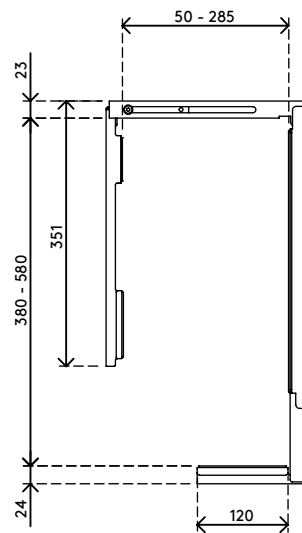

## Viewmate Computerhalterung - Schreibtisch 313

Diese starre Computerhalterung wird unter dem Schreibtisch angebracht und hält den Computer vom Fußboden fern. Dadurch ist der Computer wesentlich weniger Staub ausgesetzt und ist leichter zu erreichen und zu warten. Die Computerhalterung ist an der Oberseite, die unter den Schreibtisch kommt, mit Klebeband versehen. Befestigen Sie sie ganz einfach mit "kleben und schrauben" an Ihrem Schreibtisch.

- Für Montage unter Schreibtisch
- Klebeband erleichtert die Anbringung (kleben und schrauben)
- Max. Abmessungen (B x T x H): 335 x 203 x 627 mm

- Für nahezu jeden Computer zwischen 50 - 275 mm Breite und 380 - 580 mm Höhe
- Höhe und Breite verstellbar
- Max. Tragkraft 20 kg
- Geliefert mit allen erforderlichen Befestigungsmitteln

# viewmate

vertikal

50 - 275 mm  
(1,9 - 10,8")

380 - 580 mm  
(14,9 - 22,8")

20 kg

# 32.313

450 x 200 x 300 mm

1 pcs

schwarz

4 kg

805410323134