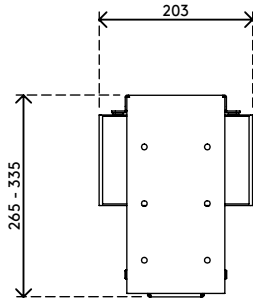

## Viewmate Computerhalterung - Schreibtisch 313

Diese starre Computerhalterung wird unter dem Schreibtisch angebracht und hält den Computer vom Fußboden fern. Dadurch ist der Computer wesentlich weniger Staub ausgesetzt und ist leichter zu erreichen und zu warten. Die Computerhalterung ist an der Oberseite, die unter den Schreibtisch kommt, mit Klebeband versehen. Befestigen Sie sie ganz einfach mit "kleben und schrauben" an Ihrem Schreibtisch.

- Für Montage unter Schreibtisch
- Klebeband erleichtert die Anbringung (kleben und schrauben)
- Max. Abmessungen (B x T x H): 335 x 203 x 627 mm

- Für nahezu jeden Computer zwischen 50 - 275 mm Breite und 380 - 580 mm Höhe
- Höhe und Breite verstellbar
- Max. Tragkraft 20 kg
- Geliefert mit allen erforderlichen Befestigungsmitteln

# viewmate

vertikal

50 - 275 mm  
(1,9 - 10,8")

380 - 580 mm  
(14,9 - 22,8")

20 kg

# 32.313

450 x 200 x 300 mm

1 pcs

schwarz

4 kg

805410323134