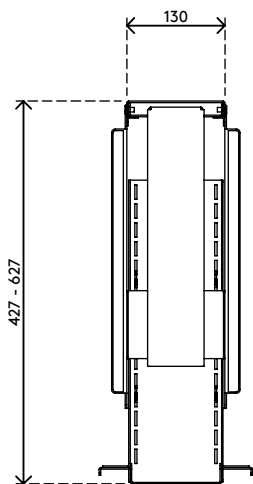

- Für Montage unter Schreibtisch
- Klebeband erleichtert die Anbringung (kleben und schrauben)
- Max. Abmessungen (B x T x H): 335 x 203 x 627 mm

- Für nahezu jeden Computer zwischen 50 - 275 mm Breite und 380 - 580 mm Höhe
- Höhe und Breite verstellbar
- Max. Tragkraft 20 kg
- Geliefert mit allen erforderlichen Befestigungsmitteln

# viewmate

vertikal

50 - 275 mm  
(1,9 - 10,8")

380 - 580 mm  
(14,9 - 22,8")

20 kg

# 32.313

450 x 200 x 300 mm

1 pcs

schwarz

4 kg

805410323134