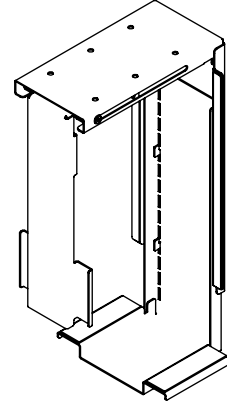

## Viewmate Computerhalterung - Schreibtisch 313

Diese starre Computerhalterung wird unter dem Schreibtisch angebracht und hält den Computer vom Fußboden fern. Dadurch ist der Computer wesentlich weniger Staub ausgesetzt und ist leichter zu erreichen und zu warten. Die Computerhalterung ist an der Oberseite, die unter den Schreibtisch kommt, mit Klebeband versehen. Befestigen Sie sie ganz einfach mit "kleben und schrauben" an Ihrem Schreibtisch.

- Für Montage unter Schreibtisch
- Klebeband erleichtert die Anbringung (kleben und schrauben)
- Max. Abmessungen (B x T x H): 335 x 203 x 627 mm

- Für nahezu jeden Computer zwischen 50 - 275 mm Breite und 380 - 580 mm Höhe
- Höhe und Breite verstellbar
- Max. Tragkraft 20 kg
- Geliefert mit allen erforderlichen Befestigungsmitteln

# viewmate

vertikal

50 - 275 mm  
(1,9 - 10,8")

380 - 580 mm  
(14,9 - 22,8")

20 kg