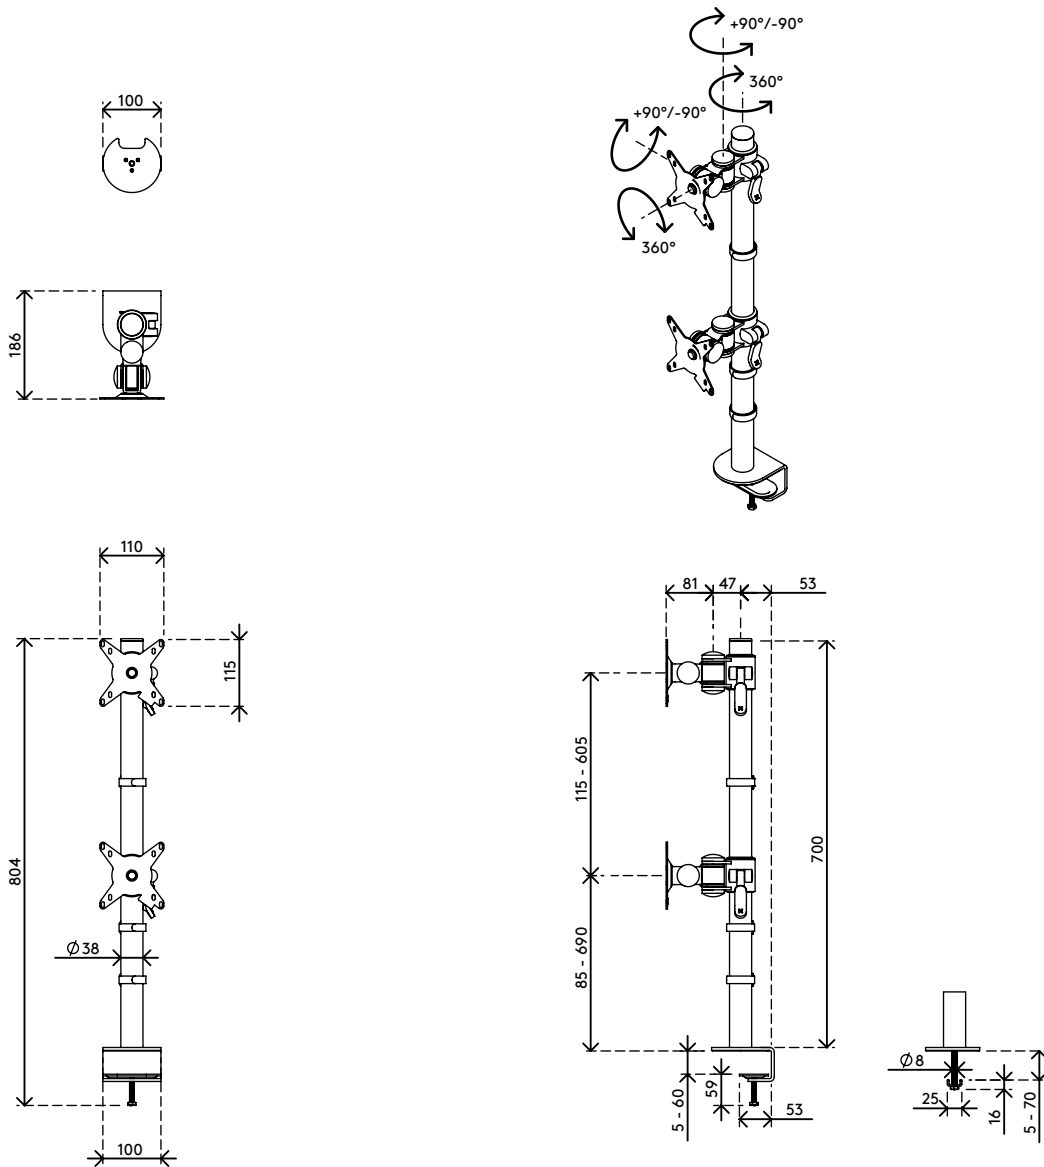

## Viewmate Monitorarm - Schreibtisch 673

Dieser Monitorarm hält zwei Monitore vertikal, die unabhängig voneinander in der Höhe verstellt werden können. Der Klemmhebel macht die Höhenverstellung zum Kinderspiel. Eine ergonomische Konstruktion, die robust, kosteneffizient und nutzerfreundlich ist.

- Statische Höheneinstellung
- Ohne Tiefeneinstellung
- Hauptkomponenten aus Stahl
- Kompatibel mit VESA MIS-D 75 x 75/100 x 100 mm
- Monitor: neigbar +90°/-90°, schwenkbar +90°/-90°, Drehbar 360°
- Tragfähigkeit max. 15 kg pro Monitor
- Geliefert mit Tischklemmenbefestigung
- Geeignet für eine Schreibtischdicke von 5 bis 60 (Klemme)
- Höchstmaß Monitor: Höhe 444 mm
- Einfache Höhenverstellung mit Klemmhebel

# viewmate

+90°/-90°

+90°/-90°

360°

444 mm (17,5")

75 x 75/100 x 100

(2x) 15 kg

Viewmate Monitorarm - Schreibtisch 672

# 52.673

 830 x 170 x 106 mm

 1 pcs

 schwarz

 5,2 kg

 4260730625119