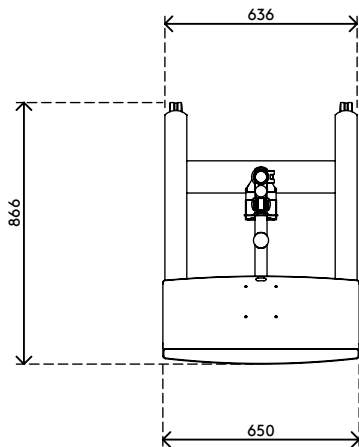

52.702

Viewmate Workstation - Fußboden 702

Schaffen Sie sich mit diesem robusten Trolley, der sich leicht bewegen lässt, einen Dateneingabe-Arbeitsplatz wo und wann er gebraucht wird. Er ermöglicht das Arbeiten im Sitzen und Stehen und alle Teile sind unabhängig voneinander höhenverstellbar, damit jeder bequem daran arbeiten kann. Durch die großen, arretierbaren Lenkrollen stellen auch Türschwellen kein Hindernis dar.

- Dateneingabe-Trolley mit großen, arretierbaren Lenkrollen (75 mm Durchmesser)
- Praktischer Klemmhebel an höhenverstellbaren Teilen sorgt für festen Halt
- Geeignet, einen Monitor, eine Maus, eine Tastatur und einen SFF-Computer unterzubringen
- Kompatibel mit VESA MIS-D 75 x 75/100 x 100 mm
- Kabelabdeckungen halten Kabel ordentlich beieinander
- Die Tastatur- und Mausablage sind neigbar und tiefenverstellbar
- Der SFF-Halter passt für Geräte mit einer Dicke von 65 - 111 mm und einer max. Höhe von 350 mm
- Trolleyabmessungen (B x T x H): 636 x 600 x 1665 mm
- Max. Tragfähigkeit: Tastatur- und Mausablage 5 kg, SFF-Halter 10 kg, Monitorbefestigung 15 kg

viewmate ^x

+90°/-90°

+90°/-90°

360°

75 x 75/100 x 100

Viewmate Workstation - Fußboden 702

2019/06/24

52.702

800 x 690 x 285 mm

1 pcs

silber

22 kg

805410527020