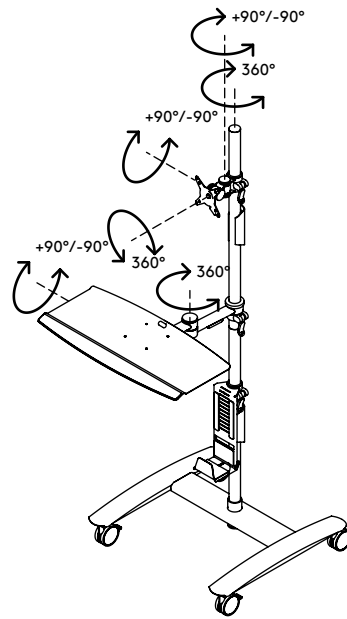

52.702

Viewmate Workstation - Fußboden 702

Schaffen Sie sich mit diesem robusten Trolley, der sich leicht bewegen lässt, einen Dateneingabe-Arbeitsplatz wo und wann er gebraucht wird. Er ermöglicht das Arbeiten im Sitzen und Stehen und alle Teile sind unabhängig voneinander höhenverstellbar, damit jeder bequem daran arbeiten kann. Durch die großen, arretierbaren Lenkrollen stellen auch Türschwellen kein Hindernis dar.

- Dateneingabe-Trolley mit großen, arretierbaren Lenkrollen (75 mm Durchmesser)
- Praktischer Klemmhebel an höhenverstellbaren Teilen sorgt für festen Halt
- Geeignet, einen Monitor, eine Maus, eine Tastatur und einen SFF-Computer unterzubringen
- Kompatibel mit VESA MIS-D 75 x 75/100 x 100 mm
- Kabelabdeckungen halten Kabel ordentlich beieinander
- Die Tastatur- und Mausablage sind neigbar und tiefenverstellbar
- Der SFF-Halter passt für Geräte mit einer Dicke von 65 - 111 mm und einer max. Höhe von 350 mm
- Trolleyabmessungen (B x T x H): 636 x 600 x 1665 mm
- Max. Tragfähigkeit: Tastatur- und Mausablage 5 kg, SFF-Halter 10 kg, Monitorbefestigung 15 kg

viewmate ^x

+90°/-90°

+90°/-90°

360°

75 x 75/100 x 100

Viewmate Workstation - Fußboden 702

2019/06/24

52.702

800 x 690 x 285 mm

1 pcs

silber

22 kg

805410527020