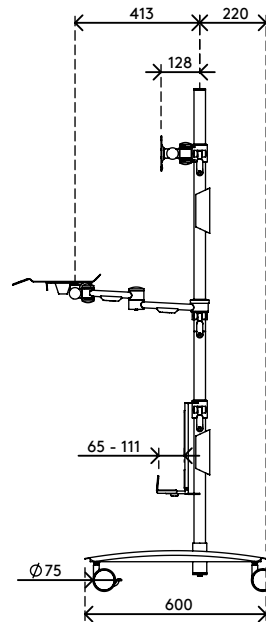

52.702

Viewmate Workstation - Fußboden 702

Schaffen Sie sich mit diesem robusten Trolley, der sich leicht bewegen lässt, einen Dateneingabe-Arbeitsplatz wo und wann er gebraucht wird. Er ermöglicht das Arbeiten im Sitzen und Stehen und alle Teile sind unabhängig voneinander höhenverstellbar, damit jeder bequem daran arbeiten kann. Durch die großen, arretierbaren Lenkrollen stellen auch Türschwellen kein Hindernis dar.

- Dateneingabe-Trolley mit großen, arretierbaren Lenkrollen (75 mm Durchmesser)
- Praktischer Klemmhebel an höhenverstellbaren Teilen sorgt für festen Halt
- Geeignet, einen Monitor, eine Maus, eine Tastatur und einen SFF-Computer unterzubringen
- Kompatibel mit VESA MIS-D 75 x 75/100 x 100 mm
- Kabelabdeckungen halten Kabel ordentlich beieinander
- Die Tastatur- und Mausablage sind neigbar und tiefenverstellbar
- Der SFF-Halter passt für Geräte mit einer Dicke von 65 - 111 mm und einer max. Höhe von 350 mm
- Trolleyabmessungen (B x T x H): 636 x 600 x 1665 mm
- Max. Tragfähigkeit: Tastatur- und Mausablage 5 kg, SFF-Halter 10 kg, Monitorbefestigung 15 kg

viewmate ^x

+90°/-90°

+90°/-90°

360°

75 x 75/100 x 100

Viewmate Workstation - Fußboden 702

2019/06/24

52.702

800 x 690 x 285 mm

1 pcs

silber

22 kg

805410527020