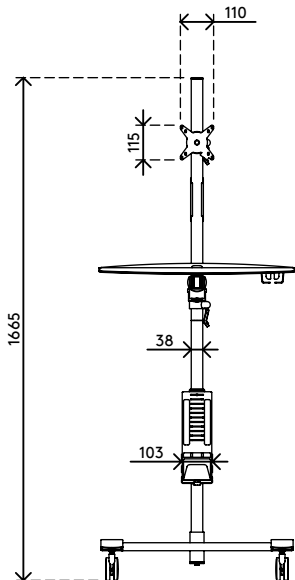

52.702

Viewmate Workstation - Fußboden 702

Schaffen Sie sich mit diesem robusten Trolley, der sich leicht bewegen lässt, einen Dateneingabe-Arbeitsplatz wo und wann er gebraucht wird. Er ermöglicht das Arbeiten im Sitzen und Stehen und alle Teile sind unabhängig voneinander höhenverstellbar, damit jeder bequem daran arbeiten kann. Durch die großen, arretierbaren Lenkrollen stellen auch Türschwellen kein Hindernis dar.

- Dateneingabe-Trolley mit großen, arretierbaren Lenkrollen (75 mm Durchmesser)
- Praktischer Klemmhebel an höhenverstellbaren Teilen sorgt für festen Halt
- Geeignet, einen Monitor, eine Maus, eine Tastatur und einen SFF-Computer unterzubringen
- Kompatibel mit VESA MIS-D 75 x 75/100 x 100 mm
- Kabelabdeckungen halten Kabel ordentlich beieinander
- Die Tastatur- und Mausablage sind neigbar und tiefenverstellbar
- Der SFF-Halter passt für Geräte mit einer Dicke von 65 - 111 mm und einer max. Höhe von 350 mm
- Trolleyabmessungen (B x T x H): 636 x 600 x 1665 mm
- Max. Tragfähigkeit: Tastatur- und Mausablage 5 kg, SFF-Halter 10 kg, Monitorbefestigung 15 kg

viewmate ^x

+90°/-90°

+90°/-90°

360°

75 x 75/100 x 100

Viewmate Workstation - Fußboden 702

2019/06/24

52.702

800 x 690 x 285 mm

1 pcs

silber

22 kg

805410527020