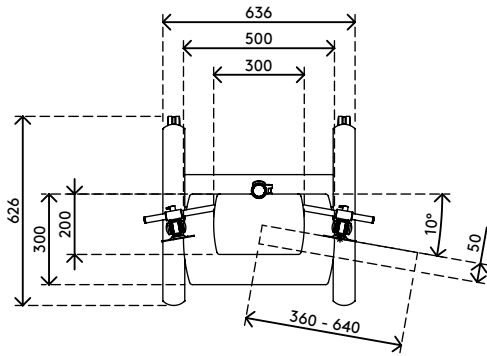

52.722

Viewmate Workstation - Fußboden 722

Dieser Konferenz-Trolley ist ideal für Videokonferenzen und Telepresence-Systeme. Er verfügt über Ablagen für Kamera und Decoder und einer Befestigung für zwei Monitore für die zeitgleiche Betrachtung Ihrer eigenen Präsentation und Ihres Publikums. Durch die großen, arretierbaren Lenkrollen stellen auch Türschwellen kein Hindernis dar.

- Konferenz-Trolley mit großen, arretierbaren Lenkrollen (75 mm Durchmesser)
- Praktischer Klemmhebel an höhenverstellbaren Teilen sorgt für festen Halt
- Geeignet zwei Monitore, eine (Web)kamera und ein Media-Gerät oder einen Decoder unterzubringen
- Kompatibel mit VESA MIS-D 75 x 75/100 x 100 mm
- Höchstmaß Monitor: Breite 640 - Höhe 712 mm
- Kabelabdeckungen halten Kabel ordentlich beieinander
- Trolleyabmessungen (B x T x H): 636 x 600 x 1665 mm
- Max. Tragfähigkeit: Plattformen 10 kg, Monitorbefestigungen 15 kg

viewmate ^x

+90°/-90°

+90°/-90°

360°

640 mm (25,2")

713 mm (28,1")

75 x 75/100 x 100

(2x) 15 kg

Viewmate Workstation - Fußboden 722

2019/06/24

52.722

 800 x 690 x 285 mm

 1 pcs

 silber

 24,6 kg

 805410527228