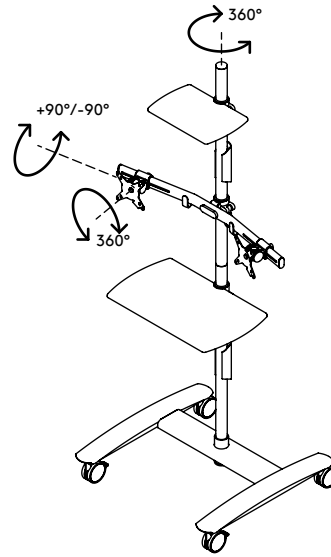

52.722

Viewmate Workstation - Fußboden 722

Dieser Konferenz-Trolley ist ideal für Videokonferenzen und Telepresence-Systeme. Er verfügt über Ablagen für Kamera und Decoder und einer Befestigung für zwei Monitore für die zeitgleiche Betrachtung Ihrer eigenen Präsentation und Ihres Publikums. Durch die großen, arretierbaren Lenkrollen stellen auch Türschwellen kein Hindernis dar.

- Konferenz-Trolley mit großen, arretierbaren Lenkrollen (75 mm Durchmesser)
- Praktischer Klemmhebel an höhenverstellbaren Teilen sorgt für festen Halt
- Geeignet zwei Monitore, eine (Web)kamera und ein Media-Gerät oder einen Decoder unterzubringen
- Kompatibel mit VESA MIS-D 75 x 75/100 x 100 mm
- Höchstmaß Monitor: Breite 640 - Höhe 712 mm
- Kabelabdeckungen halten Kabel ordentlich beieinander
- Trolleyabmessungen (B x T x H): 636 x 600 x 1665 mm
- Max. Tragfähigkeit: Plattformen 10 kg, Monitorbefestigungen 15 kg

viewmate ^x

+90°/-90°

+90°/-90°

360°

640 mm (25,2")

713 mm (28,1")

75 x 75/100 x 100

(2x) 15 kg

Viewmate Workstation - Fußboden 722

2019/06/24

52.722

 800 x 690 x 285 mm

 1 pcs

 silber

 24,6 kg

 805410527228