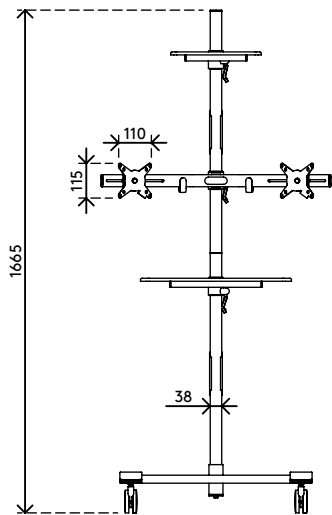

52.722

Viewmate Workstation - Fußboden 722

Dieser Konferenz-Trolley ist ideal für Videokonferenzen und Telepresence-Systeme. Er verfügt über Ablagen für Kamera und Decoder und einer Befestigung für zwei Monitore für die zeitgleiche Betrachtung Ihrer eigenen Präsentation und Ihres Publikums. Durch die großen, arretierbaren Lenkrollen stellen auch Türschwellen kein Hindernis dar.

- Konferenz-Trolley mit großen, arretierbaren Lenkrollen (75 mm Durchmesser)
- Praktischer Klemmhebel an höhenverstellbaren Teilen sorgt für festen Halt
- Geeignet zwei Monitore, eine (Web)kamera und ein Media-Gerät oder einen Decoder unterzubringen
- Kompatibel mit VESA MIS-D 75 x 75/100 x 100 mm
- Höchstmaß Monitor: Breite 640 - Höhe 712 mm
- Kabelabdeckungen halten Kabel ordentlich beieinander
- Trolleyabmessungen (B x T x H): 636 x 600 x 1665 mm
- Max. Tragfähigkeit: Plattformen 10 kg, Monitorbefestigungen 15 kg

viewmate ^x

+90°/-90°

+90°/-90°

360°

640 mm (25,2")

713 mm (28,1")

75 x 75/100 x 100

(2x) 15 kg

Viewmate Workstation - Fußboden 722

2019/06/24

52.722

 800 x 690 x 285 mm

 1 pcs

 silber

 24,6 kg

 805410527228