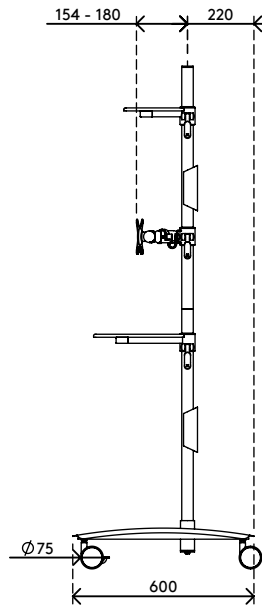

52.722

Viewmate Workstation - Fußboden 722

Dieser Konferenz-Trolley ist ideal für Videokonferenzen und Telepresence-Systeme. Er verfügt über Ablagen für Kamera und Decoder und einer Befestigung für zwei Monitore für die zeitgleiche Betrachtung Ihrer eigenen Präsentation und Ihres Publikums. Durch die großen, arretierbaren Lenkrollen stellen auch Türschwellen kein Hindernis dar.

- Konferenz-Trolley mit großen, arretierbaren Lenkrollen (75 mm Durchmesser)
- Praktischer Klemmhebel an höhenverstellbaren Teilen sorgt für festen Halt
- Geeignet zwei Monitore, eine (Web)kamera und ein Media-Gerät oder einen Decoder unterzubringen
- Kompatibel mit VESA MIS-D 75 x 75/100 x 100 mm
- Höchstmaß Monitor: Breite 640 - Höhe 712 mm
- Kabelabdeckungen halten Kabel ordentlich beieinander
- Trolleyabmessungen (B x T x H): 636 x 600 x 1665 mm
- Max. Tragfähigkeit: Plattformen 10 kg, Monitorbefestigungen 15 kg

viewmate ^x

+90°/-90°

+90°/-90°

360°

640 mm (25,2")

713 mm (28,1")

75 x 75/100 x 100

(2x) 15 kg

Viewmate Workstation - Fußboden 722

2019/06/24

52.722

 800 x 690 x 285 mm

 1 pcs

 silber

 24,6 kg

 805410527228