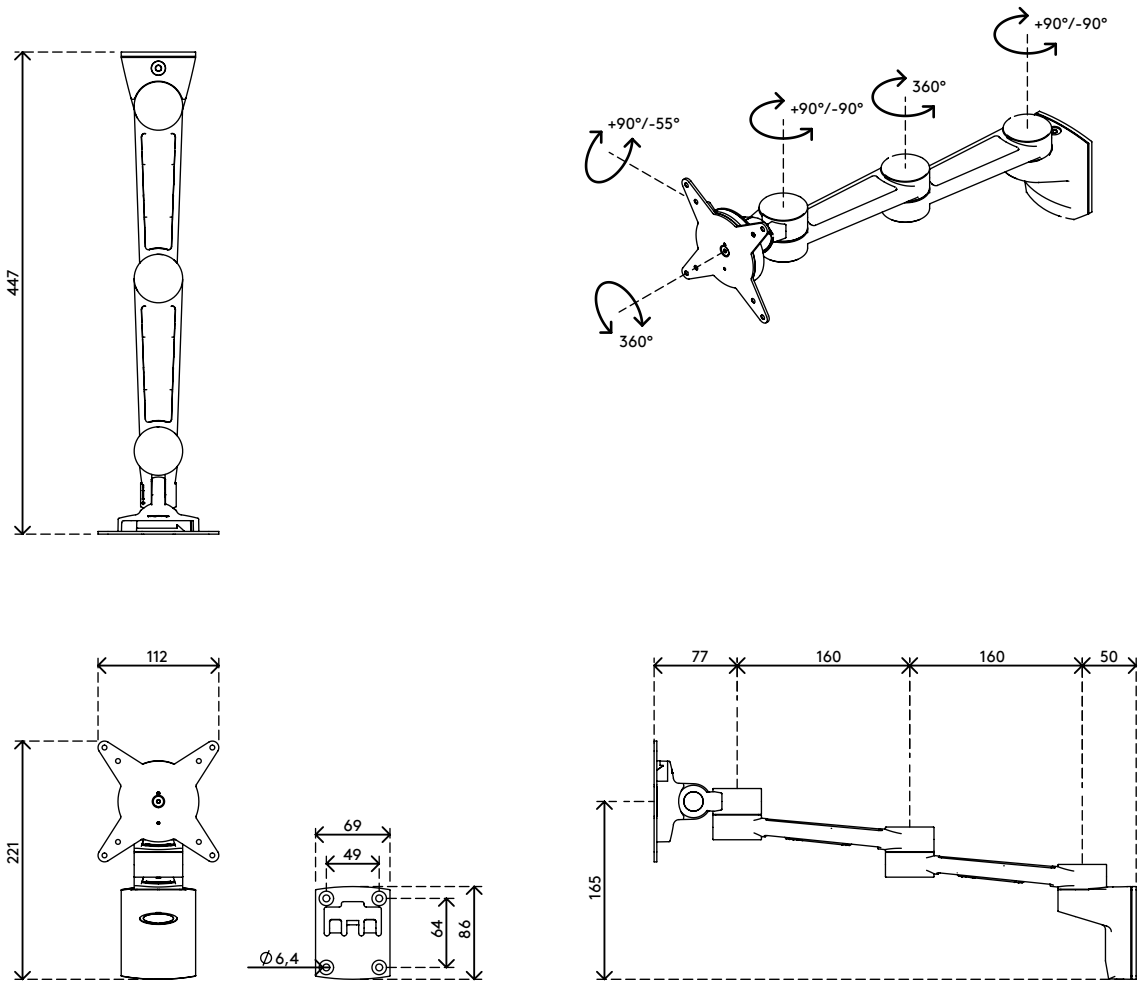

58.222

Viewlite Monitorarm - Wand 222

Machen Sie mit diesem an der Wand befestigten Monitorarm Arbeitsfläche auf dem Schreibtisch frei. Durch den zweifachen Ausleger ist der Monitor unabhängig tiefenverstellbar und damit ideal für breite Schreibtische. Kabel werden einfach in den Aluminiumauslegern des Arms verborgen, wodurch ein ordentlicher, professioneller Eindruck entsteht.

- Feste Höhe
- Unabhängige Tiefenverstellung
- Integriertes Kabelmanagement
- Hauptkomponenten aus Aluminium
- 40% des Aluminiums ist bereits recycelt
- Kompatibel mit VESA MIS-D 75 x 75/100 x 100 mm
- Monitor: neigbar +90°/-55°, schwenkbar +90°/-90°, Drehbar 360°
- Arm: schwenkbar +90°/-90°
- Tragfähigkeit max. 8 kg pro Monitor
- Geliefert mit Wandbefestigung
- Ausgestattet mit einem praktischen VESA-Schnellverschluss-System
- Monitor-Rotationsstopp wählbar

viewlite X

+90°/-55°

+90°/-90°

360°

75 x 75/100 x 100

8 kg

Viewlite Monitorarm - Wand 222

2019/06/24

58.222

 347 x 217 x 128 mm

 1 pcs

 silber-Weiß

 1,84 kg

 805410582227