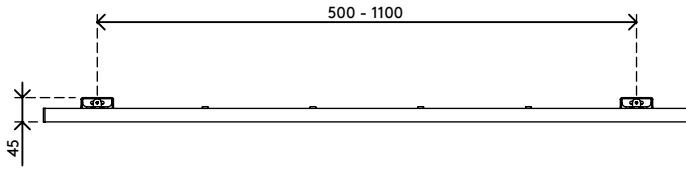

58.712

Viewlite Schienensystem - Wand 712

Da das Schienensystem an der Vorderseite befestigt ist, lässt sich der Abstand zwischen den Wandbefestigungsbügeln einstellen. Dadurch kann es überall an einer Wand montiert werden. Die Bügel sind danach kaum zu sehen. Kabel werden einfach im Kabelkanal des Schienensystems verborgen, wodurch eine ordentlicher, professioneller Eindruck entsteht.

- Schienensystem mit Schienenlänge 1200 mm
- Mit zwei beliebig zu positionierenden Wandbefestigungen

- Kabel verlaufen ordentlich im Kabelkanal des Schienensystems
- Geliefert mit allen erforderlichen Befestigungsmitteln
- Geeignet für max. 3 Geräte á 8 kg

viewlite

Viewlite Schienensystem - Wand 712

2019/06/24

58.712

 1300 x 165 x 155 mm

 1 pcs

 silber-Weiß

 4 kg