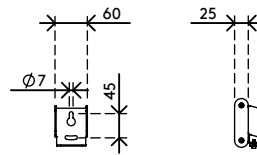

58.712

Viewlite Schienensystem - Wand 712

Da das Schienensystem an der Vorderseite befestigt ist, lässt sich der Abstand zwischen den Wandbefestigungsbügeln einstellen. Dadurch kann es überall an einer Wand montiert werden. Die Bügel sind danach kaum zu sehen. Kabel werden einfach im Kabelkanal des Schienensystems verborgen, wodurch eine ordentlicher, professioneller Eindruck entsteht.

- Schienensystem mit Schienenlänge 1200 mm
- Mit zwei beliebig zu positionierenden Wandbefestigungen

- Kabel verlaufen ordentlich im Kabelkanal des Schienensystems
- Geliefert mit allen erforderlichen Befestigungsmitteln
- Geeignet für max. 3 Geräte á 8 kg

viewlite

Viewlite Schienensystem - Wand 712

2019/06/24

58.712

 1300 x 165 x 155 mm

 1 pcs

 silber-Weiß

 4 kg