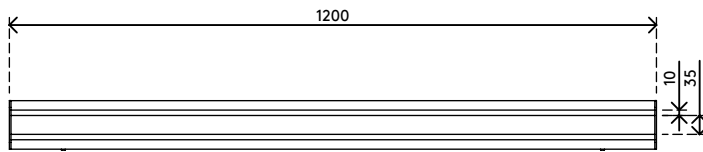

58.712

Viewlite Schienensystem - Wand 712

Da das Schienensystem an der Vorderseite befestigt ist, lässt sich der Abstand zwischen den Wandbefestigungsbügeln einstellen. Dadurch kann es überall an einer Wand montiert werden. Die Bügel sind danach kaum zu sehen. Kabel werden einfach im Kabelkanal des Schienensystems verborgen, wodurch eine ordentlicher, professioneller Eindruck entsteht.

- Schienensystem mit Schienenlänge 1200 mm
- Mit zwei beliebig zu positionierenden Wandbefestigungen

- Kabel verlaufen ordentlich im Kabelkanal des Schienensystems
- Geliefert mit allen erforderlichen Befestigungsmitteln
- Geeignet für max. 3 Geräte á 8 kg

viewlite

Viewlite Schienensystem - Wand 712

2019/06/24

58.712

 1300 x 165 x 155 mm

 1 pcs

 silber-Weiß

 4 kg