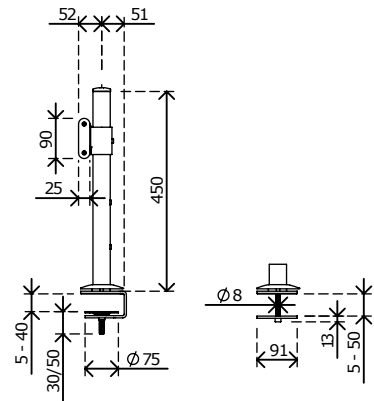

viewlite^x

Viewlite Schienensystem - Schreibtisch 704

58.705

1 pcs

silber-Weiß