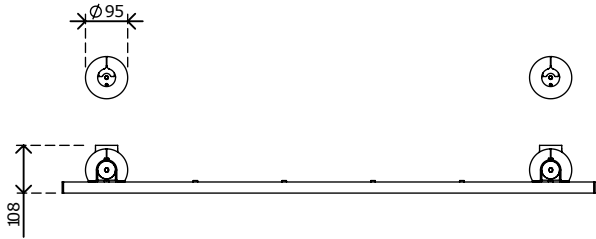

viewlite^x

Viewlite Schienensystem - Schreibtisch 704

58.705

1 pcs

silber-Weiß