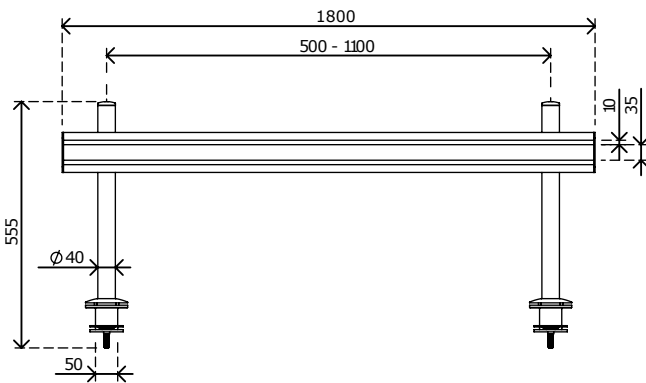

viewlite^x

Viewlite Schienensystem - Schreibtisch 704

58.705

1 pcs

silber-Weiß