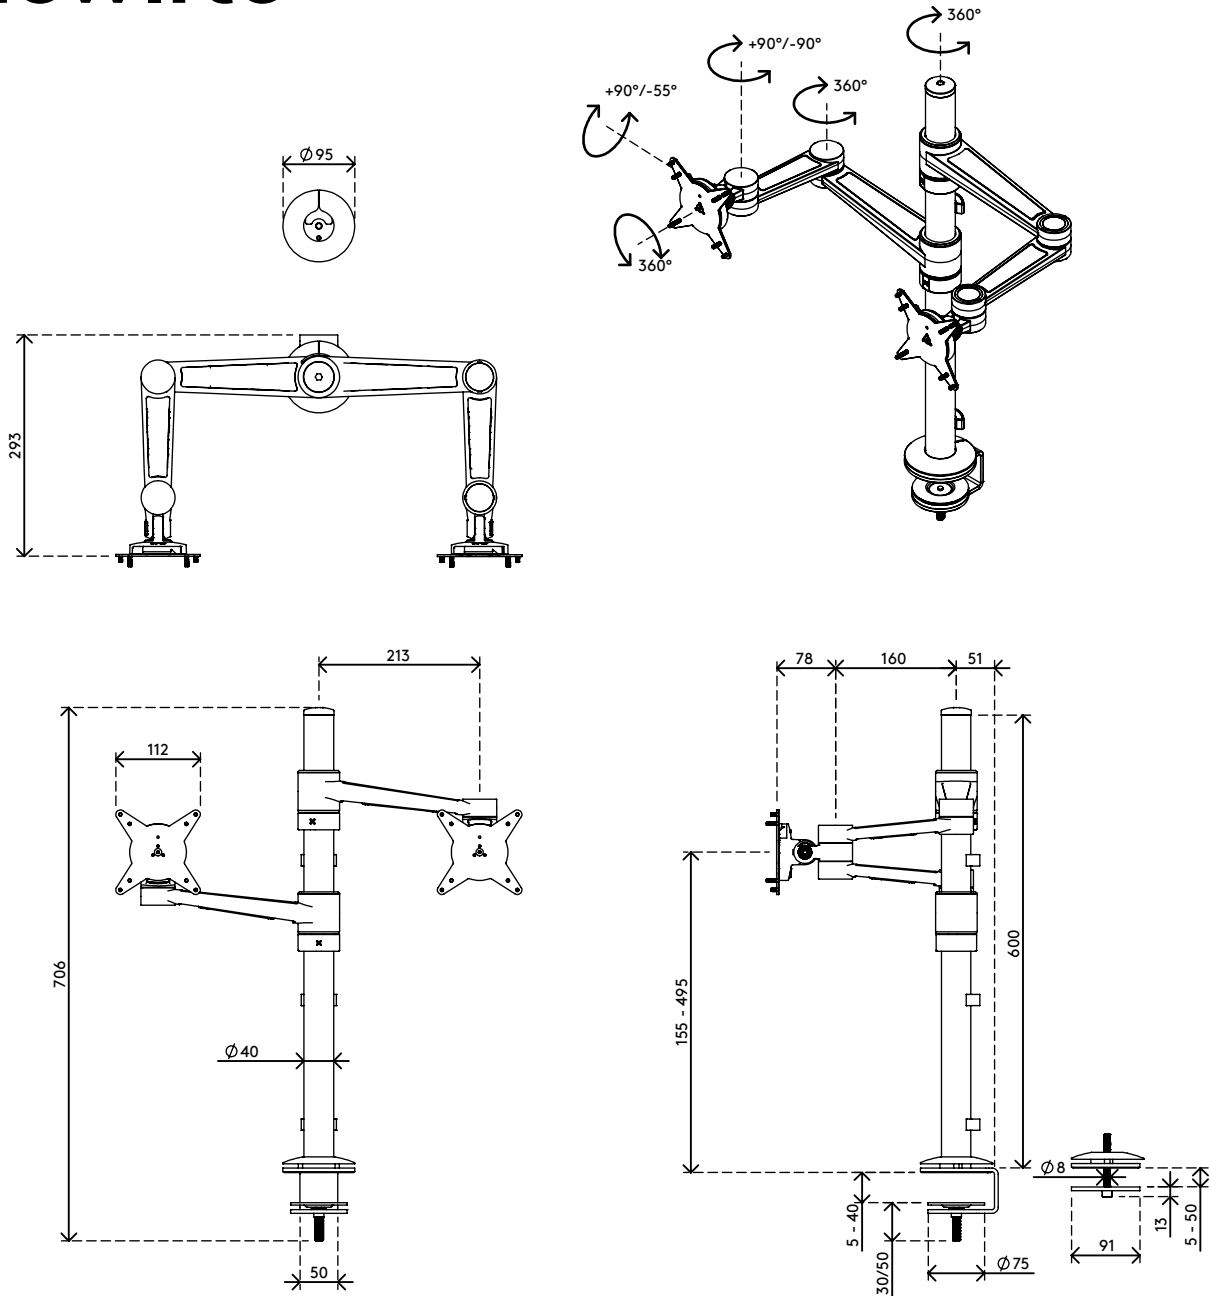

viewlite

Viewlite Monitorarm - Schreibtisch 140

2021/01/05

58.140

 757 x 286 x 110 mm

 1 pcs

 weiß

 5,68 kg

 805410581404