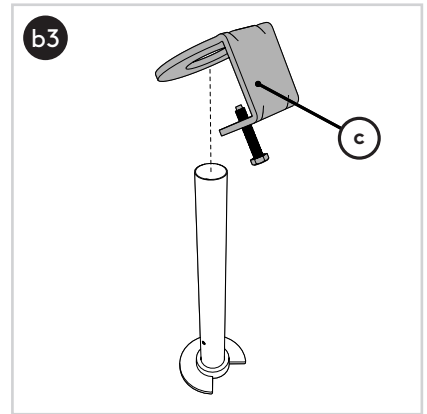

or/of/oder/ou/o