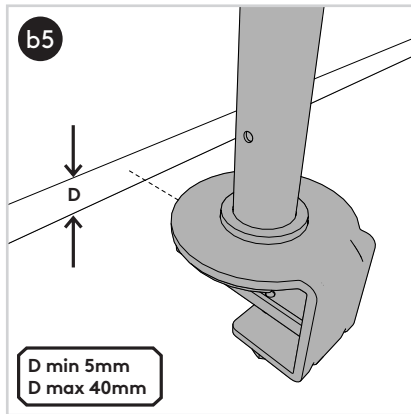

or/of/oder/ou/o