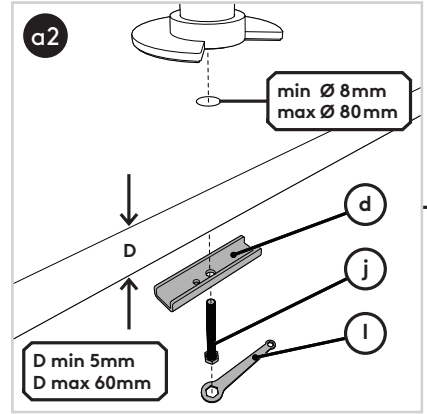

or/of/oder/ou/o