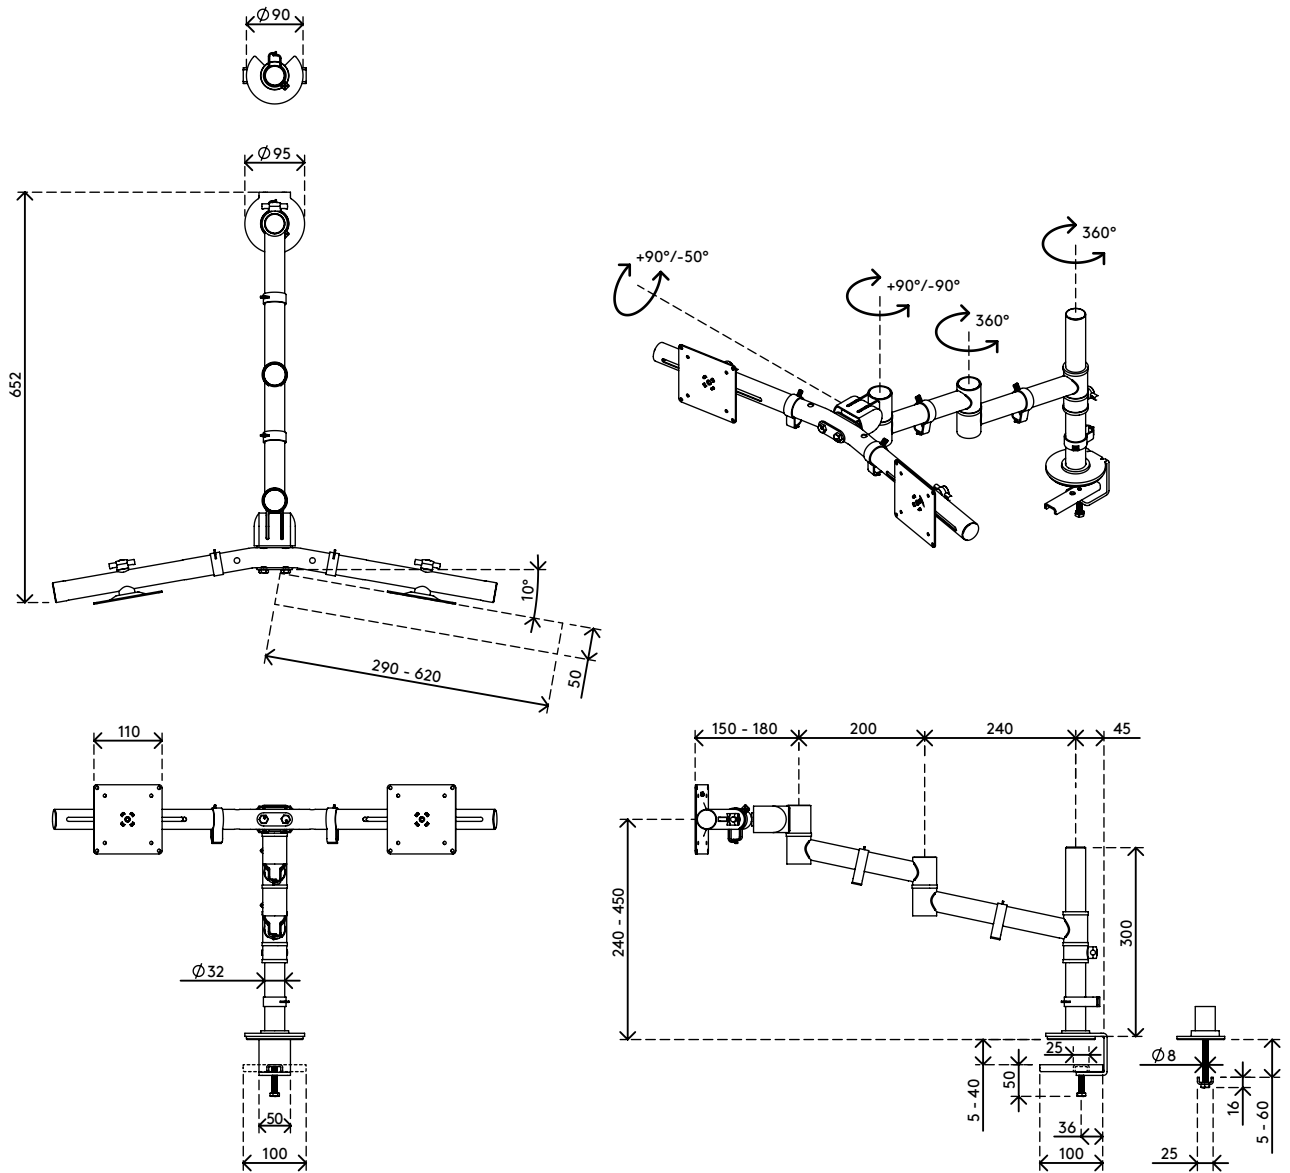

48.130

Viewgo Monitorarm - Schreibtisch 130

Mehr Komfort und Platz: Beides bekommt man mit diesem ergonomischen Einstiegs-Monitorarm. Bringen Sie Ihre Monitore über Ihrem Schreibtisch an - in der für Sie günstigsten Position - und gewinnen Sie wertvollen Platz auf dem Schreibtisch. Schlank und stark, der Viewgo Monitorarm kombiniert unverwechselbares, spielerisches Design mit einer robusten Stahlkonstruktion.

- Statischer Höheneinstellungsbereich von 210 mm
- Unabhängige Tiefenverstellung
- Versehen mit Kabelclips für saubere Führung der Kabel
- Kompatibel mit VESA MIS-D 75 x 75/100 x 100 mm
- Monitor: neigbar +90°/-50°, schwenkbar +90°/-90°
- Arm: schwenkbar 360°
- Tragfähigkeit max. 4 kg pro Monitor
- Geliefert mit Tischklemmenbefestigung und Durchtischbefestigung
- Geeignet für Schreibtischdicken von 5 bis 40 (Klemme) oder 60 mm (Durchtisch)
- Höchstmaß Monitor: Breite 620 - Höhe 900 mm
- Einfache Höhenverstellung mit Feststellknopf
- Problemlose Montage dank mitgeliefertem Hilfsmittel
- Geeignet für Monitor in Hoch- oder Querformat
- Exakte horizontale Ausrichtung dank einzigartigem Mechanismus

- 
 210 mm (8,3")
- 
 +90°/-50°
- 
 +90°/-90°
- 
 620 mm (24,4")
- 
 900 mm (35,4")
- 
 75 x 75/100 x 100
- 
 (2x) 4 kg

Viewgo Monitorarm - Schreibtisch 130 2019/06/24

# 48.130	 736 x 192 x 130 mm	 1 pcs
 weiß	 4,4 kg	 805410481308