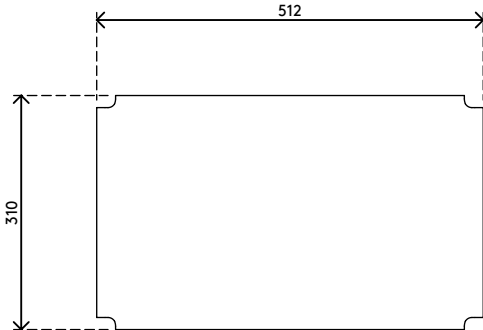

addit

30 kg

Addit Monitorerhöhung 900

2019/06/24

44.900

550 x 315 x 110 mm

1 pcs

helles Acryl

2,01 kg

805410449001