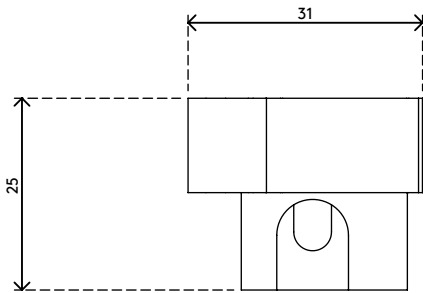

addit

Addit Kabelschlucker $\varnothing 15/25$ mm - Befestigungsclips 903

2019/06/24

33.903

 200 x 130 x 30 mm

 1 pcs

 schwarz

 0,03 kg