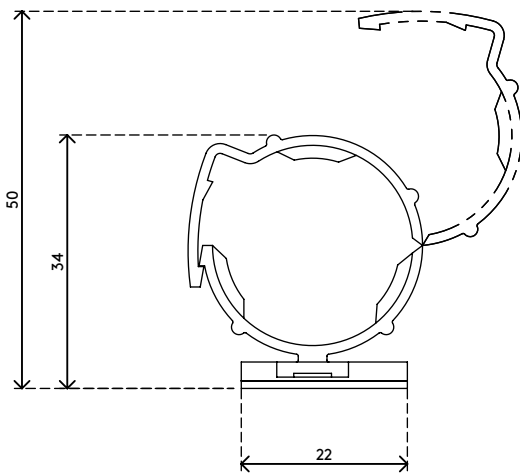

addit

Addit Kabelschlucker $\varnothing 15/25$ mm - Befestigungsclips 903

2019/06/24

33.903

 200 x 130 x 30 mm

 1 pcs

 schwarz

 0,03 kg