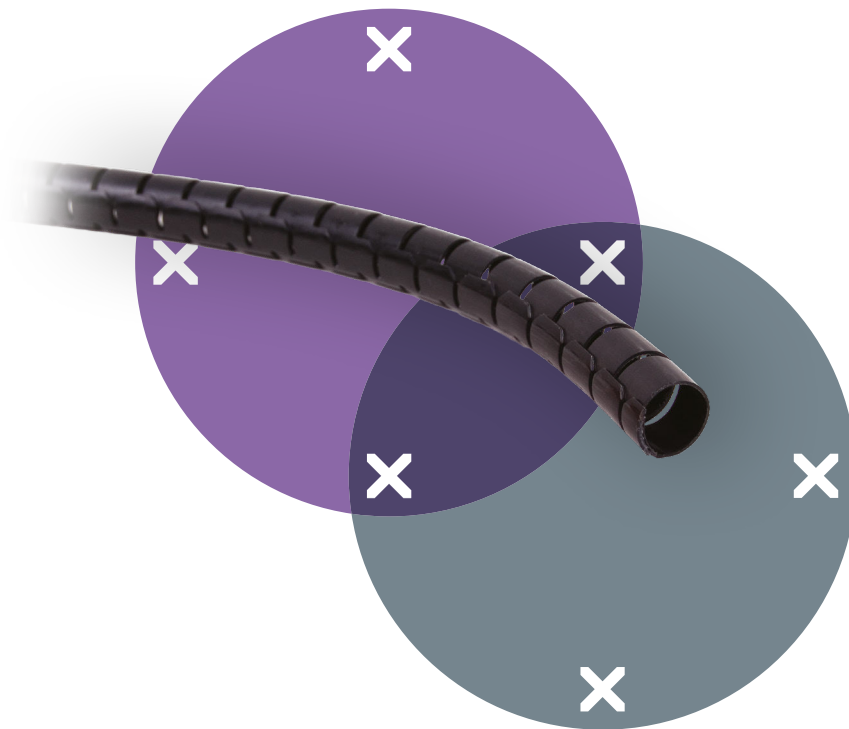

addit

33.763

Addit Kabelschlucker ø25 mm/20 m 763

Eine tolle Art, Daten- und Stromkabel zu verbergen.
Bündeln Sie die Kabel einfach in Ihrer Hand, nehmen Sie die dazugehörige Einzugshilfe und führen Sie die Kabel in den Kabelschlucker ein. Einzugshilfe muss gesondert bestellt werden.

- Spart Zeit und Ärger
- Leicht anzubringen mit Einzugshilfe

- Abmessungen (ø x L): 25 mm x 20 m
- Geeignet für 6 Kabel von 7 mm Dicke

dataflex 

feeling at work

addit

Addit Kabelschlucker $\varnothing 25$ mm/20 m 763

2019/06/24

33.763

 500 x 500 x 160 mm

 1 pcs

 schwarz

 1,63 kg

 805410337636