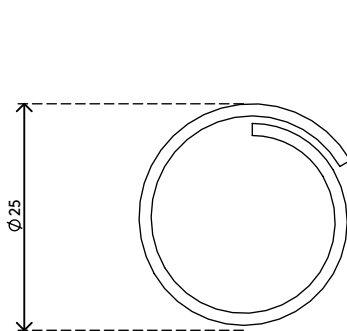

addit

33.763

Addit Kabelschlucker ø25 mm/20 m 763

Eine tolle Art, Daten- und Stromkabel zu verbergen.
Bündeln Sie die Kabel einfach in Ihrer Hand, nehmen Sie die dazugehörige Einzugshilfe und führen Sie die Kabel in den Kabelschlucker ein. Einzugshilfe muss gesondert bestellt werden.

- Spart Zeit und Ärger
- Leicht anzubringen mit Einzugshilfe

- Abmessungen (ø x L): 25 mm x 20 m
- Geeignet für 6 Kabel von 7 mm Dicke

dataflex 

feeling at work

addit

Addit Kabelschlucker $\varnothing 25$ mm/20 m 763

2019/06/24

33.763

 500 x 500 x 160 mm

 1 pcs

 schwarz

 1,63 kg

 805410337636