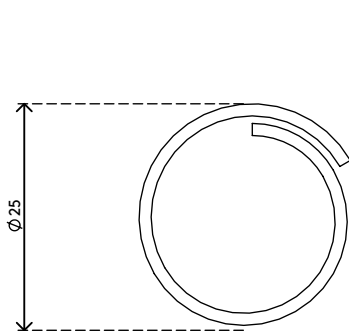

# addit

Addit Kabelschlucker  $\varnothing 25$  mm/20 m 762

2019/06/24

# 33.762

 500 x 500 x 160 mm

 1 pcs

 silber

 1,63 kg

 805410337629