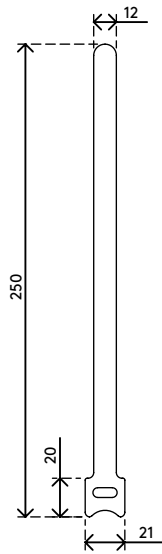

addit

Addit Kabelklettverschluss 001

2019/06/24

33.001

 250 x 25 x 20 mm

 10 pcs

 grau

 0,025 kg