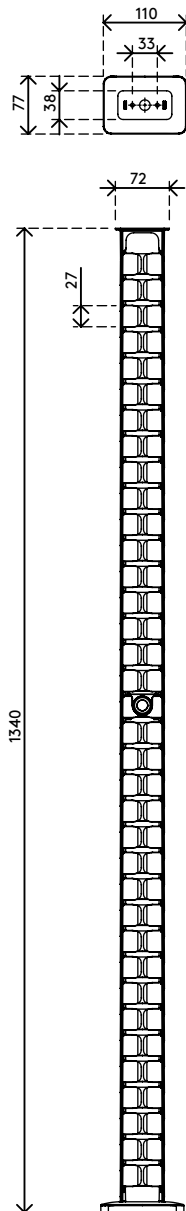

34.463

Addit Kabelführung Sitz-Steh 130 cm Set – Schreibtisch 463

Diese Addit Kabelführung bündelt und führt Ihre Kabel vom Schreibtisch bis zum Boden. Die zusätzliche Länge macht sie zur idealen Lösung für Sitz-Steh-Arbeitsplätze und sie lässt sich durch Hinzufügen/Entfernen von Komponenten leicht anpassen. Die Magnetbefestigung sorgt dafür, dass die Kabelführung an Ort und Stelle bleibt, während die beschwerte Bodenplatte für noch größere Stabilität sorgt. Hergestellt aus 100% recyceltem PP.

Suchen Sie nach einer perfekt abgestimmten Lösung für Ihre Einrichtung? Wir können die Farbe und Länge genau auf Ihre Bedürfnisse abstimmen.

- Versteckt Kabel unter dem Schreibtisch
- Einfaches Hinzufügen/Entfernen von Komponenten zur Anpassung
- Ideal für Sitz-Steh-Schreibtische
- Geeignet für Schreibtischhöhen bis zu 1300 mm
- 100% recyceltes PP (Polypropylen)
- Geeignet für 18 x 7 mm Kabel
- Beschwerte Bodenplatte gibt Stabilität
- Länge: 1340 mm
- Hergestellt in den Niederlanden: Niederländisches Design und Qualität
- Inklusive Magnetbefestigung (34.483) plus Aufkleber/Schrauben zur Befestigung der Kabelführung am Schreibtisch
- Zugelassen für das Dataflex-Rücknahmeprogramm

addit

Addit Kabelführung Sitz-Steh 130 cm Set – Schreibtisch 463

2020/11/25

34.463

 245 x 245 x 60 mm

 1 pcs

 schwarz

 0,80 kg