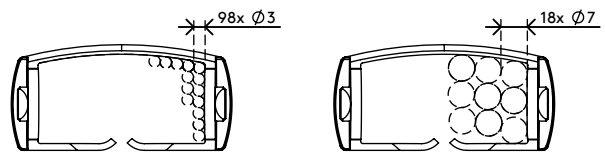

34.463

Addit Kabelführung Sitz-Steh 130 cm Set – Schreibtisch 463

Diese Addit Kabelführung bündelt und führt Ihre Kabel vom Schreibtisch bis zum Boden. Die zusätzliche Länge macht sie zur idealen Lösung für Sitz-Steh-Arbeitsplätze und sie lässt sich durch Hinzufügen/Entfernen von Komponenten leicht anpassen. Die Magnetbefestigung sorgt dafür, dass die Kabelführung an Ort und Stelle bleibt, während die beschwerte Bodenplatte für noch größere Stabilität sorgt. Hergestellt aus 100% recyceltem PP.

Suchen Sie nach einer perfekt abgestimmten Lösung für Ihre Einrichtung? Wir können die Farbe und Länge genau auf Ihre Bedürfnisse abstimmen.

- Versteckt Kabel unter dem Schreibtisch
- Einfaches Hinzufügen/Entfernen von Komponenten zur Anpassung
- Ideal für Sitz-Steh-Schreibtische
- Geeignet für Schreibtischhöhen bis zu 1300 mm
- 100% recyceltes PP (Polypropylen)
- Geeignet für 18 x 7 mm Kabel
- Beschwerte Bodenplatte gibt Stabilität
- Länge: 1340 mm
- Hergestellt in den Niederlanden: Niederländisches Design und Qualität
- Inklusive Magnetbefestigung (34.483) plus Aufkleber/Schrauben zur Befestigung der Kabelführung am Schreibtisch
- Zugelassen für das Dataflex-Rücknahmeprogramm

addit

Addit Kabelführung Sitz-Steh 130 cm Set – Schreibtisch 463

2020/11/25

34.463

 245 x 245 x 60 mm

 1 pcs

 schwarz

 0,80 kg