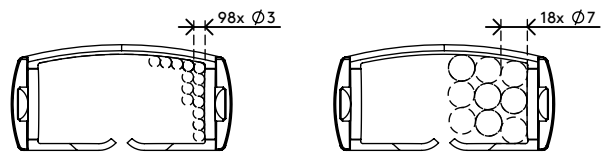

34.462

Addit Kabelführung Sitz-Steh 130 cm Set – Schreibtisch 462

Diese Addit Kabelführung bündelt und führt Ihre Kabel vom Schreibtisch bis zum Boden. Die zusätzliche Länge macht sie zur idealen Lösung für Sitz-Steh-Arbeitsplätze und sie lässt sich durch Hinzufügen/Entfernen von Komponenten leicht anpassen. Die Magnetbefestigung sorgt dafür, dass die Kabelführung an Ort und Stelle bleibt, während die beschwerte Bodenplatte für noch größere Stabilität sorgt. Hergestellt aus 100% recyceltem PP.

Suchen Sie nach einer perfekt abgestimmten Lösung für Ihre Einrichtung? Wir können die Farbe und Länge genau auf Ihre Bedürfnisse abstimmen.

- Versteckt Kabel unter dem Schreibtisch
- Einfaches Hinzufügen/Entfernen von Komponenten zur Anpassung
- Ideal für Sitz-Steh-Schreibtische
- Geeignet für Schreibtischhöhen bis zu 1300 mm
- 100% recyceltes PP (Polypropylen)
- Geeignet für 18 x 7 mm Kabel
- Beschwerte Bodenplatte gibt Stabilität
- Länge: 1340 mm
- Hergestellt in den Niederlanden: Niederländisches Design und Qualität
- Inklusive Magnetbefestigung (34.482) plus Aufkleber/Schrauben zur Befestigung der Kabelführung am Schreibtisch
- Zugelassen für das Dataflex-Rücknahmeprogramm

addit

Addit Kabelführung Sitz-Steh 130 cm Set – Schreibtisch 462

2020/11/25

34.462

 245 x 245 x 60 mm

 1 pcs

 silber

 0,80 kg