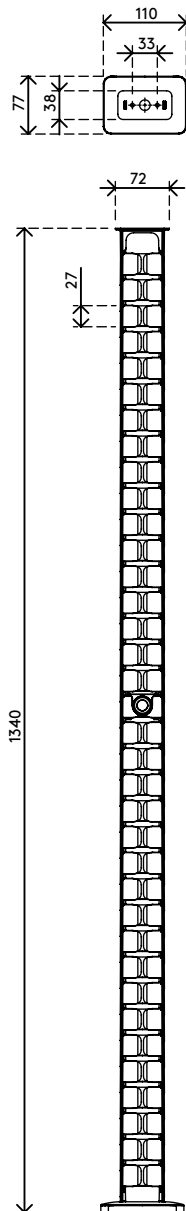

34.462

Addit Kabelführung Sitz-Steh 130 cm Set – Schreibtisch 462

Diese Addit Kabelführung bündelt und führt Ihre Kabel vom Schreibtisch bis zum Boden. Die zusätzliche Länge macht sie zur idealen Lösung für Sitz-Steh-Arbeitsplätze und sie lässt sich durch Hinzufügen/Entfernen von Komponenten leicht anpassen. Die Magnetbefestigung sorgt dafür, dass die Kabelführung an Ort und Stelle bleibt, während die beschwerte Bodenplatte für noch größere Stabilität sorgt. Hergestellt aus 100% recyceltem PP.

Suchen Sie nach einer perfekt abgestimmten Lösung für Ihre Einrichtung? Wir können die Farbe und Länge genau auf Ihre Bedürfnisse abstimmen.

- Versteckt Kabel unter dem Schreibtisch
- Einfaches Hinzufügen/Entfernen von Komponenten zur Anpassung
- Ideal für Sitz-Steh-Schreibtische
- Geeignet für Schreibtischhöhen bis zu 1300 mm
- 100% recyceltes PP (Polypropylen)
- Geeignet für 18 x 7 mm Kabel
- Beschwerte Bodenplatte gibt Stabilität
- Länge: 1340 mm
- Hergestellt in den Niederlanden: Niederländisches Design und Qualität
- Inklusive Magnetbefestigung (34.482) plus Aufkleber/Schrauben zur Befestigung der Kabelführung am Schreibtisch
- Zugelassen für das Dataflex-Rücknahmeprogramm

addit

Addit Kabelführung Sitz-Steh 130 cm Set – Schreibtisch 462

2020/11/25

34.462

 245 x 245 x 60 mm

 1 pcs

 silber

 0,80 kg