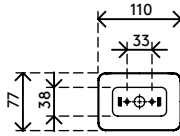

addit

Addit Kabelführung 82 cm - Schreibtisch 450

2020/11/25

34.450

210 x 200 x 60 mm

1 pcs

weiß

0,60 kg

805410344504