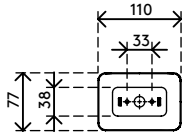

addit

Addit Kabelführung 82 cm - Schreibtisch 453

2020/11/25

34.453

210 x 200 x 60 mm

1 pcs

schwarz

0,60 kg

805410344535