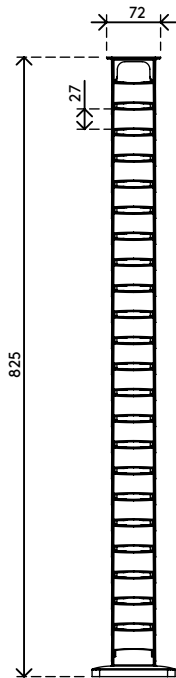

34.453

Addit Kabelführung 82 cm - Schreibtisch 453

Die Addit Kabelführung besteht aus 100% recyceltem PP und führt eine neue Reihe nachhaltiger Produkte an. Mit dieser Kabelführung können Kabel bei Schreibtischen bis zu einer Höhe von 82 cm einfach verstaут werden. Die beschwerte Bodenplatte sorgt für zusätzliche Stabilität und gewährleistet, dass die Führung gerade bleibt.

Suchen Sie nach einer perfekt abgestimmten Lösung für Ihre Einrichtung? Wir können die Farbe und Länge genau auf Ihre Bedürfnisse abstimmen.

- Räumt Kabel unter dem Schreibtisch weg
- Einfache Anpassung durch Hinzufügen/Entfernen von Elementen
- Geeignet für Schreibtischhöhen bis zu 820 mm
- 100% recyceltes PP (Polypropylen)
- Geeignet für 18 x 7 mm Kabel
- Beschwerte Bodenplatte
- Länge: 825 mm
- Hergestellt in den Niederlanden: Niederländisches Design und Qualität
- Inklusive Aufkleber und Schrauben zur Befestigung der Kabelführung am Schreibtisch
- Zugelassen für das Dataflex-Rücknahmeprogramm

addit

Addit Kabelführung 82 cm - Schreibtisch 453

2020/11/25

34.453

 210 x 200 x 60 mm

 1 pcs

 schwarz

 0,60 kg