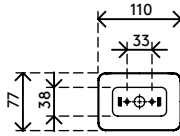

addit

Addit Kabelführung 82 cm - Schreibtisch 452

2020/11/25

34.452

210 x 200 x 60 mm

1 pcs

grau

0,60 kg

805410344528