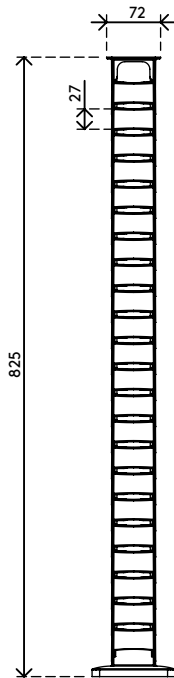

34.452

Addit Kabelführung 82 cm - Schreibtisch 452

Die Addit Kabelführung besteht aus 100% recyceltem PP und führt eine neue Reihe nachhaltiger Produkte an. Mit dieser Kabelführung können Kabel bei Schreibtischen bis zu einer Höhe von 82 cm einfach verstaут werden. Die beschwerte Bodenplatte sorgt für zusätzliche Stabilität und gewährleistet, dass die Führung gerade bleibt.

Suchen Sie nach einer perfekt abgestimmten Lösung für Ihre Einrichtung? Wir können die Farbe und Länge genau auf Ihre Bedürfnisse abstimmen.

- Räumt Kabel unter dem Schreibtisch weg
- Einfache Anpassung durch Hinzufügen/Entfernen von Elementen
- Geeignet für Schreibtischhöhen bis zu 820 mm
- 100% recyceltes PP (Polypropylen)
- Geeignet für 18 x 7 mm Kabel
- Beschwerte Bodenplatte
- Länge: 825 mm
- Hergestellt in den Niederlanden: Niederländisches Design und Qualität
- Inklusive Aufkleber und Schrauben zur Befestigung der Kabelführung am Schreibtisch
- Zugelassen für das Dataflex-Rücknahmeprogramm

addit

Addit Kabelführung 82 cm - Schreibtisch 452

2020/11/25

34.452

 210 x 200 x 60 mm

 1 pcs

 grau

 0,60 kg