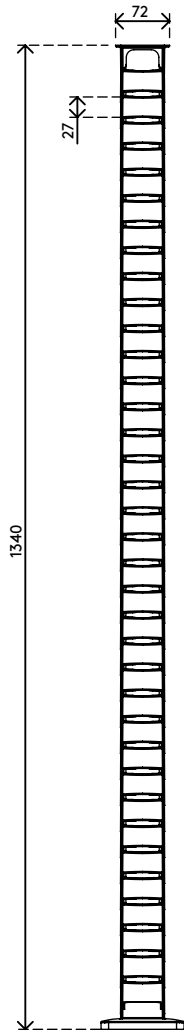

34.470

Addit Kabelführung Sitz-Steh 130 cm – Schreibtisch 470

Die Addit Kabelführung Sitz-Steh ist eine stilvolle Kabellösung für Ihren Sitz-Steh-Schreibtisch. Diese Lösung versteckt und ordnet Kabel für Schreibtische bis zu einer Länge von 130 cm. Um dieser Lösung mehr Stabilität und Ordnung zu geben, werden eine beschwerte Bodenplatte und Aufkleber/Schraube mitgeliefert. Da diese Kabelführung zu 100 % aus recyceltem PP besteht, ist diese nicht nur elegant und stilvoll, sondern auch nachhaltig.

Suchen Sie nach einer perfekt abgestimmten Lösung für Ihre Einrichtung? Wir können die Farbe und Länge genau auf Ihre Bedürfnisse abstimmen.

- Bündelt, ordnet und führt Kabel unter dem Schreibtisch
- Anpassung durch einfaches Hinzufügen/Entfernen von Elementen
- Entworfen für höhenverstellbare Tische bis zu 1300 mm
- 100% recyceltes PP (Polypropylen)
- Geeignet für 18 Kabel 7 mm dick
- Beschwerte Bodenplatte für mehr Stabilität
- Länge: 1340 mm
- Hergestellt in den Niederlanden: Niederländisches Design und Qualität
- Wird mit Aufklebern und Schrauben zur Befestigung der Kabelführung am Schreibtisch geliefert
- Zugelassen für das Dataflex-Rücknahmeprogramm

addit

Addit Kabelführung Sitz-Steh 130 cm – Schreibtisch 470

2020/11/25

34.470

 245 x 245 x 60 mm

 1 pcs

 weiß

 0,80 kg