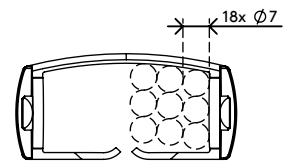

addit

Addit Kabelführung Sitz-Steh 130 cm – Schreibtisch 470

2020/11/25

34.470

245 x 245 x 60 mm

1 pcs

weiß

0,80 kg

805410344702