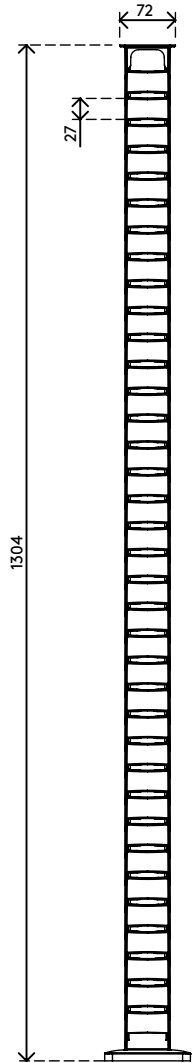

# addit

**Addit Kabelführung Sitz-Steh 130 cm – Schreibtisch 479**

2023/03/27

# 34.479/1606010

 245 x 245 x 60 mm

 1 pcs

 Grün (RAL1606010)

 0,80 kg