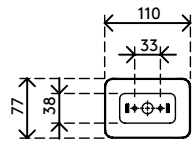

addit

Addit Kabelführung Sitz-Steh 130 cm – Schreibtisch 479

2023/03/27

34.479/1606010

245 x 245 x 60 mm

1 pcs

Grün (RAL1606010)

0,80 kg