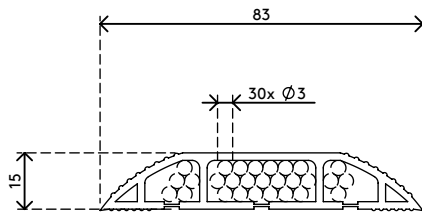

addit

Addit Kabelschutz 300 cm 300

2019/06/24

31.300

 320 x 320 x 115 mm

 1 pcs

 grau

 1,735 kg