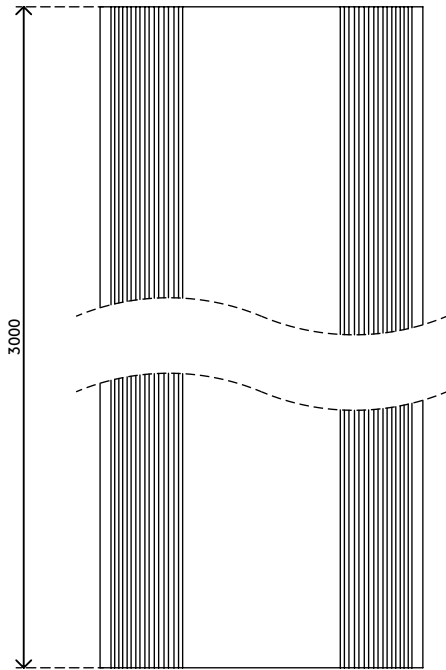

addit

Addit Kabelschutz 300 cm 300

2019/06/24

31.300

 320 x 320 x 115 mm

 1 pcs

 grau

 1,735 kg