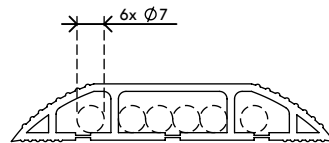

addit

Addit Kabelschutz 150 cm 153

2019/06/24

31.153

 320 x 320 x 115 mm

 1 pcs

 schwarz

 0,995 kg