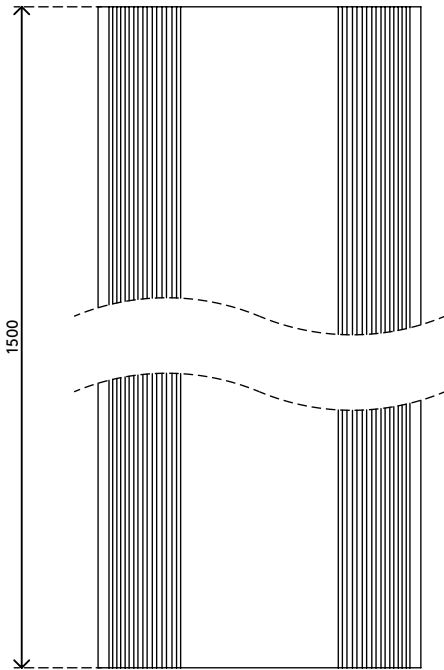

addit

Addit Kabelschutz 150 cm 153

2019/06/24

31.153

 320 x 320 x 115 mm

 1 pcs

 schwarz

 0,995 kg