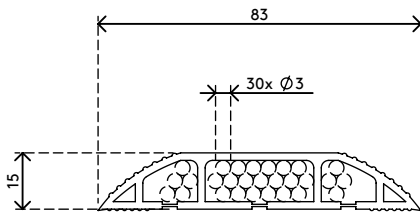

addit

Addit Kabelschutz 150 cm 153

2019/06/24

31.153

 320 x 320 x 115 mm

 1 pcs

 schwarz

 0,995 kg