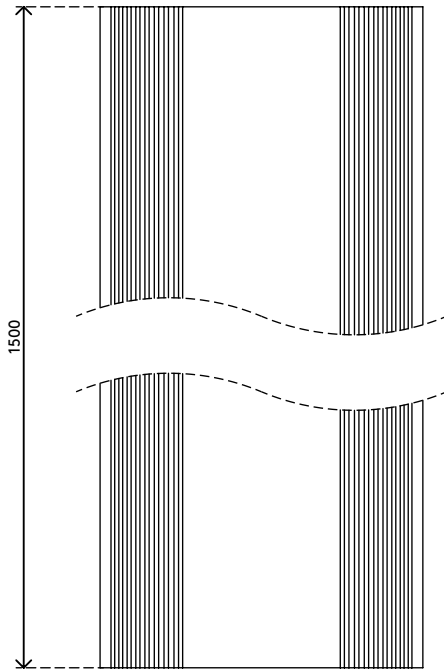

addit

Addit Kabelschutz 150 cm 150

2019/06/24

31.150

320 x 320 x 115 mm

1 pcs

grau

0,995 kg

805410311506