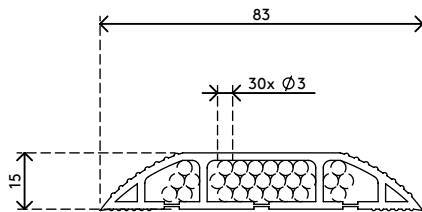

addit

Addit Kabelschutz 150 cm 150

2019/06/24

31.150

320 x 320 x 115 mm

1 pcs

grau

0,995 kg

805410311506