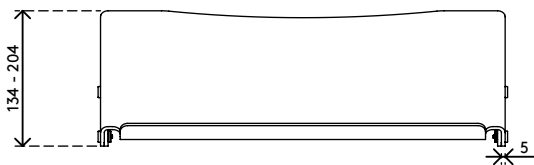

addit

Addit ErgoDoc® Dokumentenhalter - verstellbar 400

2019/06/24

49.400

 580 x 295 x 115 mm

 1 pcs

 helles Acryl

 1,65 kg