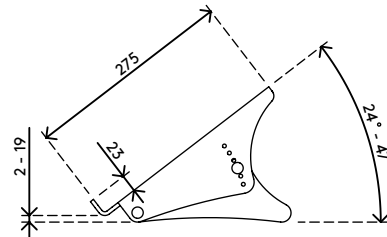

addit

Addit ErgoDoc® Dokumentenhalter - verstellbar 400

2019/06/24

49.400

 580 x 295 x 115 mm

 1 pcs

 helles Acryl

 1,65 kg