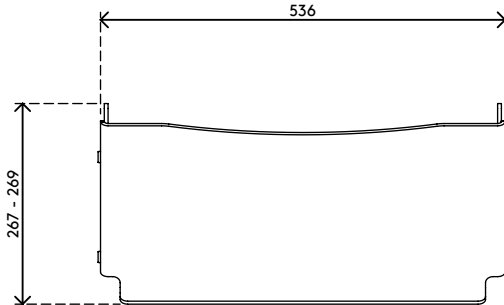

addit

Addit ErgoDoc® Dokumentenhalter - verstellbar 400

2019/06/24

49.400

 580 x 295 x 115 mm

 1 pcs

 helles Acryl

 1,65 kg