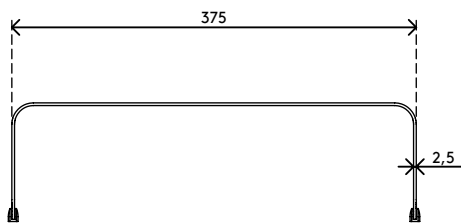

addit

20 kg

Addit Bento® Monitorerhöhung 110

2019/06/24

45.110

 404 x 284 x 112 mm

 1 pcs

 weiß

 3,3 kg

 805410451103