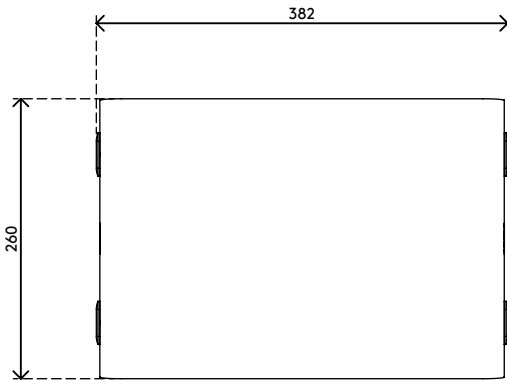

addit

20 kg

Addit Bento® Monitorerhöhung 110

2019/06/24

45.110

 404 x 284 x 112 mm

 1 pcs

 weiß

 3,3 kg

 805410451103