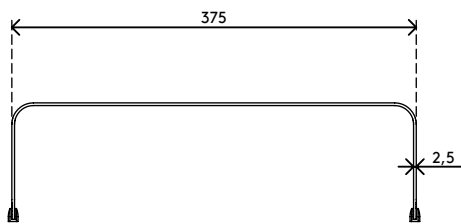

45.113

Addit Bento® Monitorerhöhung 113

Attraktives Design, das schlicht und gleichzeitig effektiv ist: Diese Addit Bento® Monitorerhöhung verbessert Ihre Körperhaltung, indem der Monitor auf Augenhöhe angehoben wird. Die GummifüÙe sorgen für sicheren Stand und schützen Ihren Schreibtisch vor Kratzern. Design von Robert Bronwasser.

- Geeignet für Monitore bis zu 20 kg
- Aus robustem Stahl mit einer langlebigen matten Pulverbeschichtung

- Ausgezeichnet in Kombination mit der ergonomischen Addit Bento® Toolbox
- Feste Höhe
- Abmessungen (B x T x H): 382 x 260 x 110 mm

addit

20 kg

Addit Bento® Monitorerhöhung 113

2019/06/24

45.113

 404 x 284 x 112 mm

 1 pcs

 schwarz