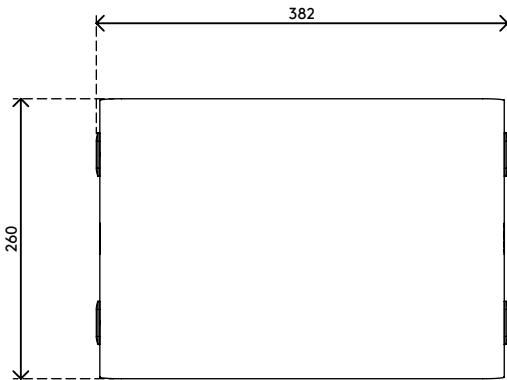

45.113

Addit Bento® Monitorerhöhung 113

Attraktives Design, das schlicht und gleichzeitig effektiv ist: Diese Addit Bento® Monitorerhöhung verbessert Ihre Körperhaltung, indem der Monitor auf Augenhöhe angehoben wird. Die GummifüÙe sorgen für sicheren Stand und schützen Ihren Schreibtisch vor Kratzern. Design von Robert Bronwasser.

- Geeignet für Monitore bis zu 20 kg
- Aus robustem Stahl mit einer langlebigen matten Pulverbeschichtung

- Ausgezeichnet in Kombination mit der ergonomischen Addit Bento® Toolbox
- Feste Höhe
- Abmessungen (B x T x H): 382 x 260 x 110 mm

addit

20 kg

Addit Bento® Monitorerhöhung 113

2019/06/24

45.113

 404 x 284 x 112 mm

 1 pcs

 schwarz