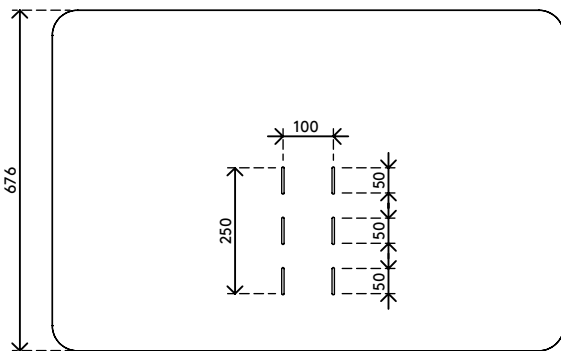

44.310

Addit Hygieneschutz – Monitor 310

Die Addit Hygieneschutzwand bietet mehr Schutz am Arbeitsplatz und sorgt für eine sicherere Trennung zwischen Ihnen und der Person auf der anderen Seite Ihres Monitors. Die Acrylglasplatte lässt sich ganz einfach an Ihrem Monitorarm montieren, wobei dieselbe VESA-Verbindung verwendet wird, die Ihren Monitor an Ort und Stelle hält. Dadurch befindet sie sich immer in der perfekten Position, um Sie und Ihre Kolleginnen und Kollegen zu schützen. Ideal für Einzelbildschirm-Konfigurationen und Sitz-Steh-Schreibtische.

- Bietet mehr Schutz am Arbeitsplatz
- Leicht zu Ihrer bestehenden Konfiguration hinzuzufügen
- Wird angebracht zwischen VESA-Befestigungen von Monitorarm und monitor
- Einzigartige Befestigungsschlitze ermöglichen vertikales Verstellen
- Ideal für Einzelmonitor-Konfigurationen und Sitz-Steh-Schreibtische
- Teil des Dataflex Rückgabeprogramms

- Geeignet für Monitore mit seitlichen/unteren Kabelanschlüssen
- Kann auch als Memo-Board verwendet werden
- Kompatibel mit VESA MIS-D 100 x 100 mm
- Abmessungen: 1017 x 677 x 3 mm
- Material: 100 % recyclebares Acryl (PMMA)
- Gewicht: 2,4 kg
- Im Lieferumfang: Befestigungselemente, Innensechskantschlüssel

addit

Addit Hygieneschutz – Monitor 310

2020/05/06

44.310

 1100 x 720 x 10 mm

 1 pcs

 helles Acryl

 3,5 kg