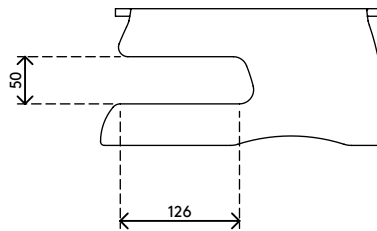

addit

40 kg

Addit Monitorerhöhung 100

2019/06/24

44.100

 340 x 310 x 155 mm

 1 pcs

 helles Acryl

 1,835 kg

 805410441005