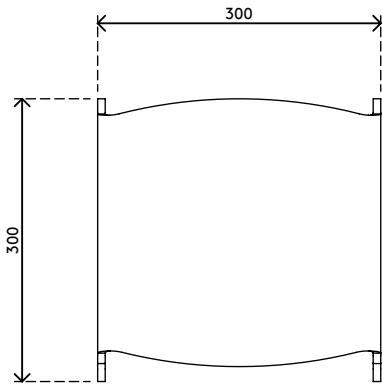

addit

40 kg

Addit Monitorerhöhung 100

2019/06/24

44.100

 340 x 310 x 155 mm

 1 pcs

 helles Acryl

 1,835 kg

 805410441005