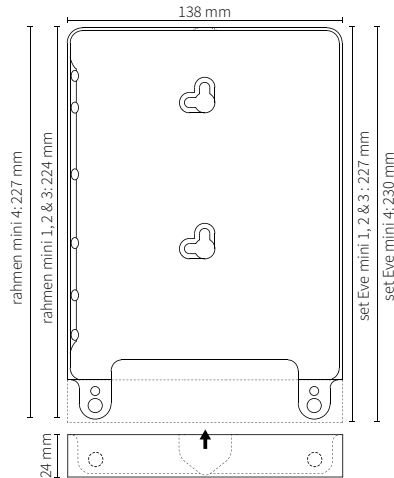

Eve mini für iPad mini 1, 2, 3 & 4

Eve mini Rahmen

620-01 - Aluminium
620-03 - Schwarz
620-04 - satiniertes Weiß

Eve mini 4 Rahmen

625-01 - Aluminium
625-03 - Schwarz
625-04 - satiniertes Weiß

Abmessungen

Set mini 1, 2 & 3: 227mm x 138mm x 11mm
Set mini 4: 230mm x 138mm x 11mm

–
Rahmen mini 1, 2 & 3: 224mm x 138mm x 11mm
Rahmen mini 4: 227mm x 138mm x 11mm

Cover: 24mm x 138mm x 11mm

Eve mini eckiges Cover

621-01 - gebürstetes Aluminium
621-03 - gebürstetes Schwarz
621-04 - satiniertes Weiß