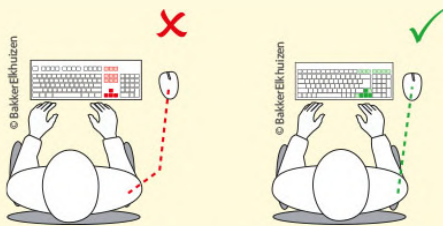

UltraBoard 960

Compact Standard

Standard Kompakte tastatur

UltraBoard 960 ist eine kompakte Tastatur mit Nummernblock.

Der größte Unterschied zu einer Standardtastatur ist die optimale Layouteinteilung, wodurch das UltraBoard 960 ganze 8 cm schmaler ist als eine "normale" Tastatur!

Der Abstand zwischen den Tasten beträgt zwischen 18 und 20 mm (ISO 9241). Der Buchstabenbereich muss deutlich von den Funktionstasten (ISO 9241) getrennt sein. Dunkle Buchstaben auf hellem Hintergrund erleichtern das Lesen (ISO 9241) und tragen zu einer höheren Produktivität bei (Snyder, 1990). Die mittlere Tastenreihe darf sich nicht höher als 30 mm über der Tischoberfläche befinden (DIN 2137). Die Tastatur muss schräg aufgestellt werden können und darf nicht Teil des Monitors sein (Richtlinie 90/270/EWG des Rates).

Eine kompakte Tastatur für die richtige ergonomische Haltung.

Mit einer kompakten Tastatur wird die Entfernung zur Maus reduziert und entlastet so die Unterarme. Ein weiterer Vorteil ist, dass diese kompaktere Variante leichter in einem Rucksack oder einer Laptoptasche mitzunehmen ist. So kann man jederzeit und überall bequem und ergonomisch arbeiten.

Kompakt

Der größte Unterschied zu einer Standardtastatur ist die optimale Layouteinteilung, wodurch das UltraBoard 960 ganze 8 cm schmaler ist als eine "normale" Tastatur!

Tastenanschlag

UltraBoard 960 hat einen leichten Tastenanschlag. Dies ist auf die Verwendung eines Scherenmechanismus anstelle der herkömmlichen Membran zurückzuführen. Dadurch ergibt sich ein äußerst angenehmes, taktiles Feedback.