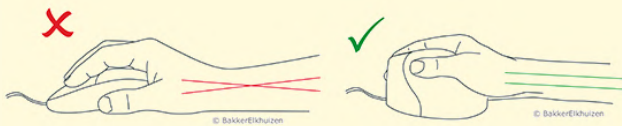

PRF Mouse Wireless

Elegantes Design und hochwertige Anmutung

Bei der PRF Mouse Wireless handelt es sich um eine ergonomische Vertikalmaus. Der Winkel der Maus sorgt für die richtige Haltung von Arm und Handgelenk.

Die Form der Maus bewirkt, dass die Handfläche gut auf der Maus aufliegt. Gegriffen wird die Maus in einer Handschüttelhaltung.

Die Handschüttelhaltung einer vertikalen Maus sorgt dafür, dass das Handgelenk weniger stark zur Seite gebeugt wird, wodurch sich der Unterarm weniger stark nach innen dreht (Schmid et al., 2015). Dadurch ist die Muskelaktivität im Unterarm geringer als bei einer Standardmaus (Quemelo & Vieira, 2013).

Studien zeigen, dass die Verwendung einer vertikalen Maus dafür sorgt, dass sich Arm und Handgelenk schneller erholen und Handbeschwerden schneller verschwinden (Aarås et al., 2001).

Die neueste ergonomische Maus von BakkerElkhuizen

Im Laufe des Tages verwenden Sie Ihre Maus sehr oft. Mit einer traditionellen Maus verdrehen Sie Ihre Handgelenke, verkramphen Ihre Arme und belasten Ihre Schultern. Um dem vorzubeugen gibt es verschiedene Arten von ergonomischen Mäusen auf dem Markt. Eine vertikale Maus ist eine Maus, bei der die Hand eine Handschüttelhaltung einnimmt. Das bedeutet, dass Handgelenk und Unterarm weniger belastet werden. Eine ergonomische Maus beugt physischen Problemen vor. Wenn Sie die falsche Maus benutzen, kann dies zu Schmerzen und physischen Problemen in Schultern, Unterarmen und Händen führen. Mit einer vertikalen Maus beugen Sie solchen Problemen vor.