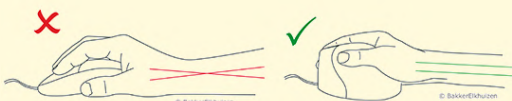

Grip Mouse

Vertikale ergonomische Maus

 BAKKER ELKHUIZEN

Work Smart - Feel Good

Beugen Sie physischen Beschwerden mit dieser vertikalen Maus vor

Eine gute, ergonomische Maus ist entscheidend bei der täglichen Computerarbeit, weil wir dieses Eingabegerät sehr oft verwenden.

Zu den vertikalen Mäusen in unserem Sortiment gehört u.a. die Grip Mouse. Der Vorteil einer vertikalen Maus ist, dass man sie in einer Handschüttelhaltung greift.

Durch die "Handschüttelhaltung" der Hand bei der Verwendung einer vertikalen Maus ist das Handgelenk weniger zur Seite hin abgeknickt und der Unterarm ist weniger nach innen gedreht (Schmid et al., 2015). Hieraus ergibt sich eine geringere Muskelaktivität im Unterarm als bei der Verwendung einer Standardmaus (Quemelo & Vieira, 2013).

[Online weiterlesen](#)

Ergonomisch: Unterstützt eine natürliche Haltung von Arm und Handgelenk.

Tasten: 2 Tasten und Scrollrad (mit Tastenfunktion).

Motorik: Mit der Grip Mouse können Sie präzise auf dem Bildschirm navigieren.

Preis: Günstig - Gutes PreisLeistungsverhältnis.

Anschluss: USB.

Kabellänge: 150 cm

Breite	75 mm
Höhe	65 mm
Tiefe	127 mm
Gewicht	150 gr
Produktnummer	BNEGM