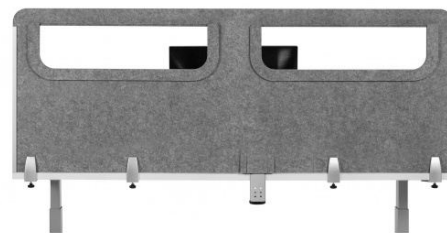

 BAKKER ELKHUIZEN

 BAKKER ELKHUIZEN

 BAKKER ELKHUIZEN

Machen Sie Ihren Schreibtisch zu einem sicheren Arbeitsplatz

Wir haben für Sie die BE Safety Screens entwickelt. Diese Tischtrennwände sind eine Lösung, bei der Sie auf ästhetische, hygienische, erschwingliche, nachhaltige und umweltfreundliche Weise eine sichere und gesunde Arbeitsumgebung schaffen. Mit den BE Safety Screens Back Panels können Sie einfach und kostengünstig einen gesunden Arbeitsplatz schaffen. Die Trennwand besteht zu 100% aus PET-Falz (recycelte Plastikflaschen).

Kabelmanagement

Die BE Safety Screens sind unten an der Rückseite mit einer Bürstenöffnung versehen, so dass Sie alle Kabel durchführen und einen möglichen Monitorarm einfach befestigen können.

Einfache Installation

Die BE Safety Screens lassen sich leicht auseinanderklappen und auf den Schreibtisch stellen. Mit einer Reihe von Klemmen (Anzahl je nach Produkt) bleiben diese Tischtrennwände stabil an ihrem Platz.

Leicht zu reinigen