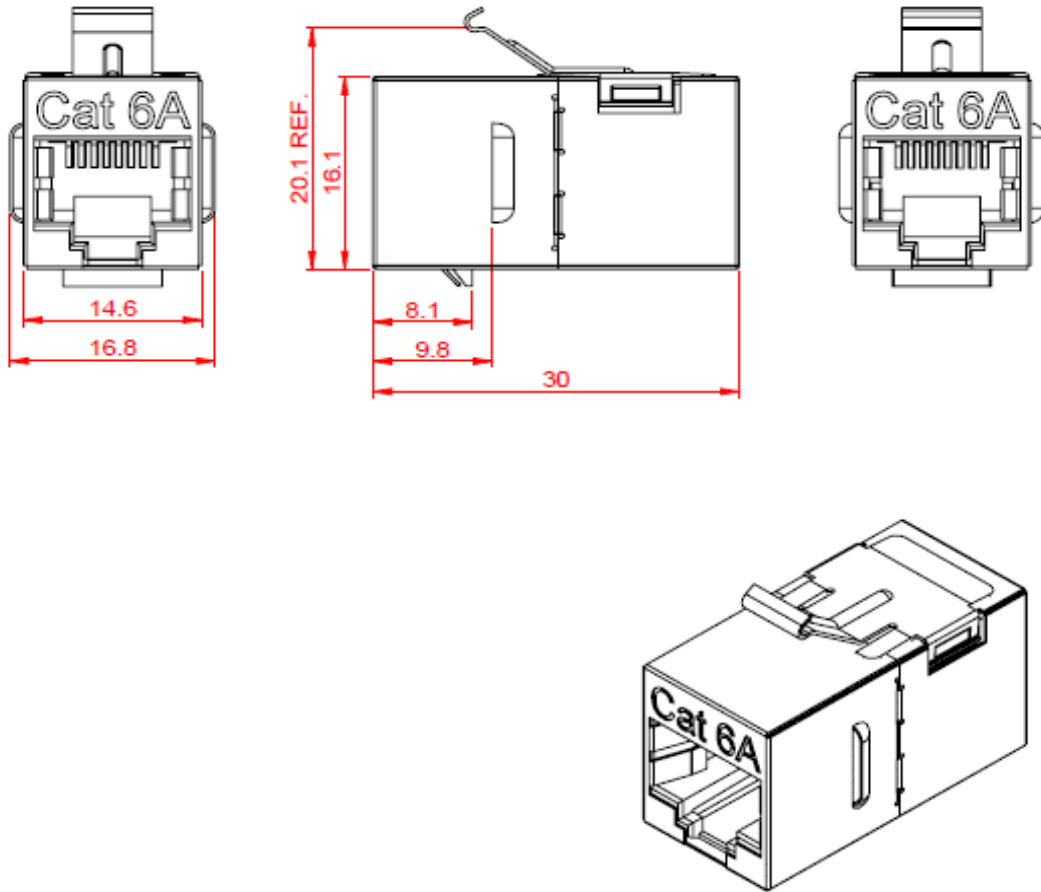

3xSchutzkontaktsteckdosen 35° schwarz 1xAbdeckung für Custom Module, schwarz	3xGerman socket outlet black 1xcover for custom modules, black
Steckdosen: <ul style="list-style-type: none"> nach BS 6396; 2-polig mit Schutzkontakt; mit erhöhtem Berührungsschutz; Farbe schwarz 35°, AC250V, IP20 	Sockets: <ul style="list-style-type: none"> According to BS 6396; 2-pole with earthing contact; with enhanced touch protection, colour black 35°, AC250V, IP20
Stromanschluss: <ul style="list-style-type: none"> Stromeingang 3,0m H05VV-F 3G1,5mm² schwarz mit angespritztem Schutzkontakt-Winkelstecker 90° 	Connection: <ul style="list-style-type: none"> Power input 3,0m H05VV-F 3G1,5mm² colour black with molded right-angled earthing contact plug 90°
Profil: <ul style="list-style-type: none"> >1HE, Aluminium eloxiert Leiste mit Bachmann Bedruckung 	Profile: <ul style="list-style-type: none"> >1U Aluminum anodised Power strip with Bachmann label
Kunststoff: <ul style="list-style-type: none"> schwarz, PA6 GF 30 V1, Glühdraht-Prüfung bis 850°C; 	Plastic material: <ul style="list-style-type: none"> black, PA6 GF 30 V1, Glow wire test up to 850° C
Haltewinkel: <ul style="list-style-type: none"> inkl. 2 x Edelstahl-Haltewinkel 	Haltewinkel: <ul style="list-style-type: none"> Including 2 x stainless steel mounting brackets
Abmessungen (Länge x Breite x Höhe) in mm: <ul style="list-style-type: none"> Ca. 320,9 x 52,4 x 43,7 mm 	Measurements (length x width x height) <ul style="list-style-type: none"> Approx. 320,9 x 52,4 x 43,7 mm
Verpackung: <ul style="list-style-type: none"> im Polybeutel 	Packaging: <ul style="list-style-type: none"> in polybag
Lieferumfang: <ul style="list-style-type: none"> 1xSteckdosenleiste Inkl. 2 Haltewinkel 	Extent of delivery: <ul style="list-style-type: none"> 1xPower strip Incl. 2 mounting brackets