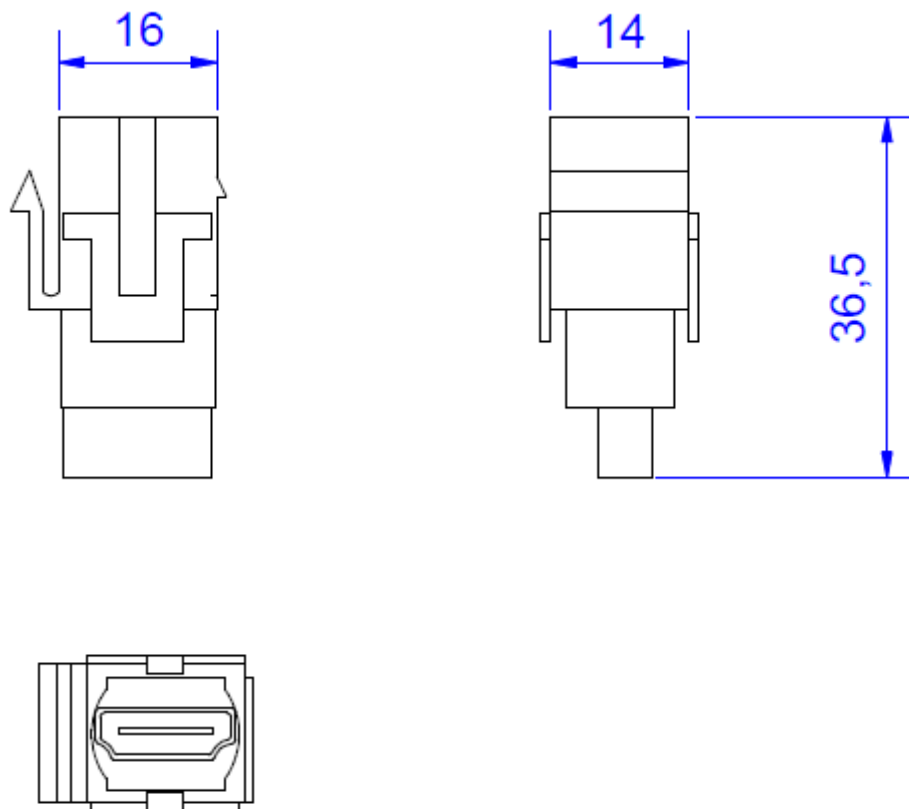

3xSchutzkontaktsteckdosen 35° schwarz 1xAbdeckung für Custom Module, schwarz	3xGerman socket outlet black 1xcover for custom modules, black
Steckdosen: <ul style="list-style-type: none"> nach BS 6396; 2-polig mit Schutzkontakt; mit erhöhtem Berührungsschutz; Farbe schwarz 35°, AC250V, IP20 	Sockets: <ul style="list-style-type: none"> According to BS 6396; 2-pole with earthing contact; with enhanced touch protection, colour black 35°, AC250V, IP20
Stromanschluss: <ul style="list-style-type: none"> Stromeingang 3,0m H05VV-F 3G1,5mm² schwarz mit angespritztem Schutzkontakt-Winkelstecker 90° 	Connection: <ul style="list-style-type: none"> Power input 3,0m H05VV-F 3G1,5mm² colour black with molded right-angled earthing contact plug 90°
Profil: <ul style="list-style-type: none"> >1HE, Aluminium eloxiert Leiste mit Bachmann Bedruckung 	Profile: <ul style="list-style-type: none"> >1U Aluminum anodised Power strip with Bachmann label
Kunststoff: <ul style="list-style-type: none"> schwarz, PA6 GF 30 V1, Glühdraht-Prüfung bis 850°C; 	Plastic material: <ul style="list-style-type: none"> black, PA6 GF 30 V1, Glow wire test up to 850° C
Haltewinkel: <ul style="list-style-type: none"> inkl. 2 x Edelstahl-Haltewinkel 	Haltewinkel: <ul style="list-style-type: none"> Including 2 x stainless steel mounting brackets
Abmessungen (Länge x Breite x Höhe) in mm: <ul style="list-style-type: none"> Ca. 320,9 x 52,4 x 43,7 mm 	Measurements (length x width x height) <ul style="list-style-type: none"> Approx. 320,9 x 52,4 x 43,7 mm
Verpackung: <ul style="list-style-type: none"> im Polybeutel 	Packaging: <ul style="list-style-type: none"> in polybag
Lieferumfang: <ul style="list-style-type: none"> 1xSteckdosenleiste Inkl. 2 Haltewinkel 	Extent of delivery: <ul style="list-style-type: none"> 1xPower strip Incl. 2 mounting brackets