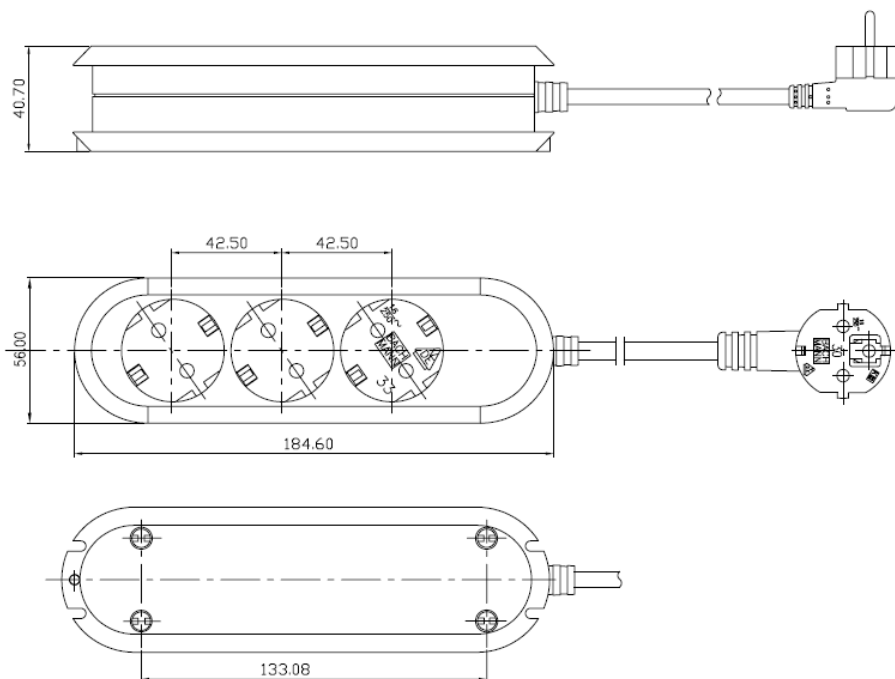

Technische Zeichnung
Technical drawing

3 Schutzkontaktsteckdosen, 35°	3 German type Schutzkontakt sockets, 35°
Steckdosen: Nach IEC 60884, VDE 0620-1 2-polig mit Schutzkontakt; 16A/3680W, AC250V, IP20, Schwarz Mit Kinderschutz / erhöhtem Berührungsschutz	Sockets: According IEC 60884, VDE 0620-1 2-pole with earthing contact; 16A/3680W, AC250V, IP20, Black With child protection / Touch protection
Anschluss: Nicht wiederanschließbar, geschraubt (Einweg), Innenverdrahtung ohne Euroklemme	Connection: Non-rewireable, screwed (one-way), inside wiring without euro terminal
Leitung: 3,0m, Schwarz H05VV-F 3G1,5mm ² Schutzkontakt Winkelstecker nach IEC 60884-1 bzw. VDE 0620-1 und CEE 7/7 (Hybridstecker Typ F und Typ E)	Cable: 3,0m, black H05VV-F 3G1,5mm ² Schutzkontakt angled plug according to IEC 60884-1 as also VDE 0620-1 and CEE 7/7 (Hybrid-plug Typ F and Typ E)
Kunststoff: Polypropylen (PP), Glühdraht-Prüfung bis 850°C;	Plastic material: Polypropylene (PP), Glow wire resistant up to 850° C
Lieferform: Bachmann Polybeutel und Header Mit Bachmann Art.-Nr. und Barcode 13	Packing: Polybag with Bachmann printing and header With Bachmann Item no. and bar code 13
Lieferumfang: 1 x Steckdosenleiste	Extent of delivery: 1 x Socket outlet
Garantie: 2 Jahre	Warranty: 2 Years
Sicherheitshinweise: Nicht hintereinander stecken! (nicht kaskadieren) Nicht abgedeckt betreiben! Spannungsfrei nur bei gezogenem Netzstecker! IP20; nur in trockenen Räumen verwenden!	Safety notes: Do not connect one power strip to another! Do not cover this product in any case! Volt-free only when the mains are unplugged! IP20; Only use in dry areas!