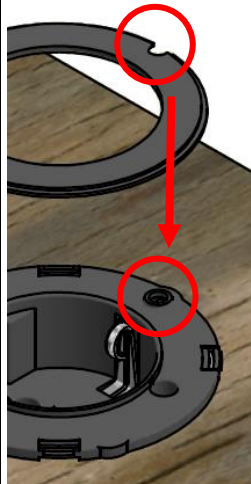

DE- passend wählen
GB- choose suitable
FR- sélectionnez appropriée
ES- escoger adecuado
RO- selectati adecvat

DE- *Spannungsfrei demontieren
GB- *Volt-free dismounting
FR- *Démontage hors tension électrique
ES- *Desmontar sin voltaje
RO- *a nu se demonta cât timp se află sub tensiune electrică