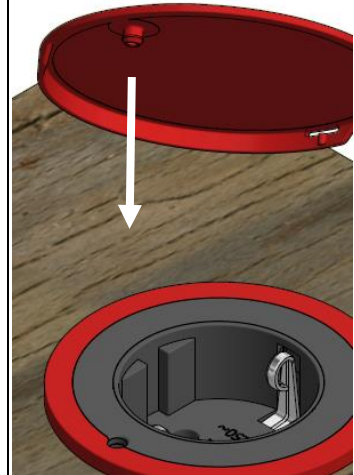

DE- passend wählen
GB- choose suitable
FR- sélectionnez appropriée
ES- escoger adecuado
RO- selectati adecvat

DE- *Spannungsfrei demontieren
GB- *Volt-free dismounting
FR- *Démontage hors tension électrique
ES- *Desmontar sin voltaje
RO- *a nu se demonta cât timp se află sub tensiune electrică