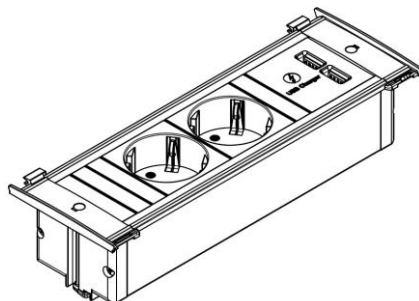

Skizze / sketch

KAPSA 2xSchutzkontaktsteckdosen, 1xUSB Doppelcharger	KAPSA 2xGerman socket outlets, 1xdouble charger
Steckdosen: <ul style="list-style-type: none"> • 2xSchutzkontaktsteckdosen, 35° • Nach IEC 60884, VDE 0620-1 • 2-polig mit Schutzkontakt, mit Kinderschutz • 16A 250V~ • schwarz 	Sockets: <ul style="list-style-type: none"> • 2xGerman socket outlets, 35° • According IEC 60884, VDE 0620-1 • 2-pole with earthing contact, incl. child protection • 16A 250V~ • black
USB Charger: <ul style="list-style-type: none"> • 3,1A / 5VDC • Doppelcharger 	USB Charger: <ul style="list-style-type: none"> • 3,1A / 5VDC • Double charger
Anschluss: <ul style="list-style-type: none"> • 2,0m H05VV-F 3G1,5mm² schwarz • Mit beigelegtem Schutzkontakt-Montagestecker, schwarz 	Connection: <ul style="list-style-type: none"> • 2,0m H05VV-F 3G1,5mm² black • German type mounting plug enclosed, black
Befestigung: <ul style="list-style-type: none"> • Tischausschnitt: 52x188mm • Fixierung über zwei montierte Zylinderkopfschrauben M3x45 mit Metallkrallen 	Mounting: <ul style="list-style-type: none"> • Table cut out: 52x188 mm • Fixing via two mounted hexagon socket screws M3x45 with metal claws
Abmessungen: <ul style="list-style-type: none"> • Siehe Zeichnungen oben • Einbautiefe ca. 45 mm 	Measurements: <ul style="list-style-type: none"> • See sketch above • Installation depth approx. 45 mm
Einsatzbedingungen: <ul style="list-style-type: none"> • Lagerung und Transport von -25°C bis 60°C • Montage und Einsatz von -5°C bis 40°C 	Conditions of use: <ul style="list-style-type: none"> • Stock and transport from -25°C up to 60°C • Installation and use from -5°C up to 40°C
Lieferform: <ul style="list-style-type: none"> • In Kartonbox verpackt 	Packing: <ul style="list-style-type: none"> • Packed in carton box
Lieferumfang: <ul style="list-style-type: none"> • 1x Montageanleitung • 1x Montagestecker <p>Optionales Zubehör: 1xDeckel</p>	Extent of delivery: <ul style="list-style-type: none"> • 1x Assembly instructions • 1x Mounting plug <p>Optional accessory: 1xlid</p>