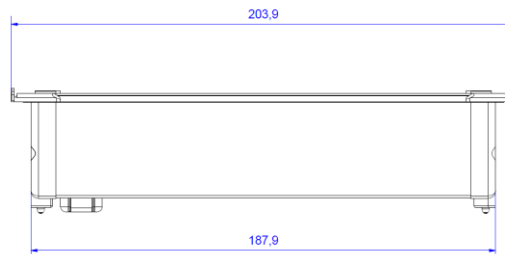

Skizze / sketch

KAPSA 2xSchutzkontaktsteckdosen, 1xUSB Doppelcharger	KAPSA 2xGerman socket outlets, 1xdouble charger
Steckdosen: <ul style="list-style-type: none"> • 2xSchutzkontaktsteckdosen, 35° • Nach IEC 60884, VDE 0620-1 • 2-polig mit Schutzkontakt, mit Kinderschutz • 16A 250V~ • schwarz 	Sockets: <ul style="list-style-type: none"> • 2xGerman socket outlets, 35° • According IEC 60884, VDE 0620-1 • 2-pole with earthing contact, incl. child protection • 16A 250V~ • black
USB Charger: <ul style="list-style-type: none"> • 3,1A / 5VDC • Doppelcharger 	USB Charger: <ul style="list-style-type: none"> • 3,1A / 5VDC • Double charger
Anschluss: <ul style="list-style-type: none"> • 2,0m H05VV-F 3G1,5mm² schwarz • Mit beigelegtem Schutzkontakt-Montagestecker, schwarz 	Connection: <ul style="list-style-type: none"> • 2,0m H05VV-F 3G1,5mm² black • German type mounting plug enclosed, black
Befestigung: <ul style="list-style-type: none"> • Tischausschnitt: 52x188mm • Fixierung über zwei montierte Zylinderkopfschrauben M3x45 mit Metallkrallen 	Mounting: <ul style="list-style-type: none"> • Table cut out: 52x188 mm • Fixing via two mounted hexagon socket screws M3x45 with metal claws
Abmessungen: <ul style="list-style-type: none"> • Siehe Zeichnungen oben • Einbautiefe ca. 45 mm 	Measurements: <ul style="list-style-type: none"> • See sketch above • Installation depth approx. 45 mm
Einsatzbedingungen: <ul style="list-style-type: none"> • Lagerung und Transport von -25°C bis 60°C • Montage und Einsatz von -5°C bis 40°C 	Conditions of use: <ul style="list-style-type: none"> • Stock and transport from -25°C up to 60°C • Installation and use from -5°C up to 40°C
Lieferform: <ul style="list-style-type: none"> • In Kartonbox verpackt 	Packing: <ul style="list-style-type: none"> • Packed in carton box
Lieferumfang: <ul style="list-style-type: none"> • 1x Montageanleitung • 1x Montagestecker <p>Optionales Zubehör: 1xDeckel</p>	Extent of delivery: <ul style="list-style-type: none"> • 1x Assembly instructions • 1x Mounting plug <p>Optional accessory: 1xlid</p>