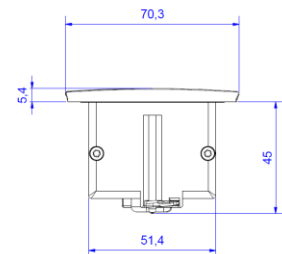

Skizze / sketch

KAPSA 2xSchutzkontaktsteckdosen, 1xUSB Doppelcharger	KAPSA 2xGerman socket outlets, 1xdouble charger
Steckdosen: <ul style="list-style-type: none"> • 2xSchutzkontaktsteckdosen, 35° • Nach IEC 60884, VDE 0620-1 • 2-polig mit Schutzkontakt, mit Kinderschutz • 16A 250V~ • schwarz 	Sockets: <ul style="list-style-type: none"> • 2xGerman socket outlets, 35° • According IEC 60884, VDE 0620-1 • 2-pole with earthing contact, incl. child protection • 16A 250V~ • black
USB Charger: <ul style="list-style-type: none"> • 3,1A / 5VDC • Doppelcharger 	USB Charger: <ul style="list-style-type: none"> • 3,1A / 5VDC • Double charger
Anschluss: <ul style="list-style-type: none"> • 2,0m H05VV-F 3G1,5mm² schwarz • Mit beigelegtem Schutzkontakt-Montagestecker, schwarz 	Connection: <ul style="list-style-type: none"> • 2,0m H05VV-F 3G1,5mm² black • German type mounting plug enclosed, black
Befestigung: <ul style="list-style-type: none"> • Tischausschnitt: 52x188mm • Fixierung über zwei montierte Zylinderkopfschrauben M3x45 mit Metallkrallen 	Mounting: <ul style="list-style-type: none"> • Table cut out: 52x188 mm • Fixing via two mounted hexagon socket screws M3x45 with metal claws
Abmessungen: <ul style="list-style-type: none"> • Siehe Zeichnungen oben • Einbautiefe ca. 45 mm 	Measurements: <ul style="list-style-type: none"> • See sketch above • Installation depth approx. 45 mm
Einsatzbedingungen: <ul style="list-style-type: none"> • Lagerung und Transport von -25°C bis 60°C • Montage und Einsatz von -5°C bis 40°C 	Conditions of use: <ul style="list-style-type: none"> • Stock and transport from -25°C up to 60°C • Installation and use from -5°C up to 40°C
Lieferform: <ul style="list-style-type: none"> • In Kartonbox verpackt 	Packing: <ul style="list-style-type: none"> • Packed in carton box
Lieferumfang: <ul style="list-style-type: none"> • 1x Montageanleitung • 1x Montagestecker <p>Optionales Zubehör: 1xDeckel</p>	Extent of delivery: <ul style="list-style-type: none"> • 1x Assembly instructions • 1x Mounting plug <p>Optional accessory: 1xlid</p>