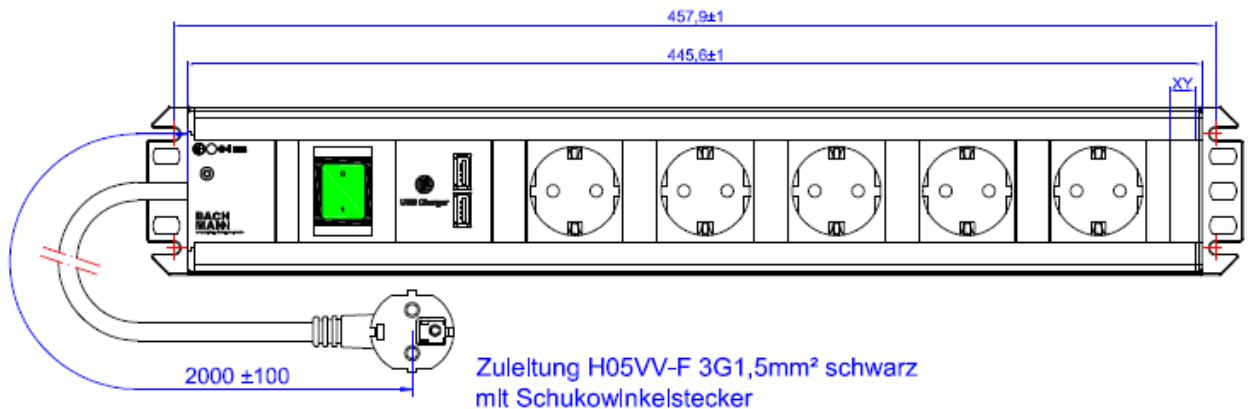

Skizze

Handwerkerleiste 5-fach Schutzkontakt mit Schalter und 1xDoppel-USB-Ladeport	Craftman socket outlet 5-way German type outlet with switch and 1xDouble-USB charge port
<b>Steckdosen:</b> <ul style="list-style-type: none"> <li>nach DIN 49 440, gemäß: VDE0620-1;</li> <li>2-polig mit Schutzkontakt;</li> <li>16A/3680W, AC250V, IP20,</li> <li>Farbe schwarz, um 90° gedreht;</li> </ul>	<b>Sockets:</b> <ul style="list-style-type: none"> <li>DIN 49 440, according to: VDE0620-1;</li> <li>2-pole with earthing contact;</li> <li>16A/3680W, AC250V, IP20,</li> <li>colour black, 90° turned;</li> </ul>
<b>USB-Charger:</b> <ul style="list-style-type: none"> <li>5,2V/2,15A</li> <li>Doppelcharger</li> </ul>	<b>USB-Charger:</b> <ul style="list-style-type: none"> <li>5,2V/2,15A</li> <li>USB Double charger</li> </ul>
<b>Anschluss:</b> <ul style="list-style-type: none"> <li>wiederanschließbar; Endstücke genietet</li> <li>Integrierte Wiederanschlussklemme für Stromleitung und zusätzlicher Ausgang für separaten Erdleiter</li> <li>Zugang an die Klemme erfolgt über verschraubte Abdeckung</li> <li>2,0m H05VV-F 3G1,5mm<sup>2</sup> mit angespritztem Schutzkontaktwinkelstecker</li> </ul>	<b>Connection:</b> <ul style="list-style-type: none"> <li>rewireable, Endcaps riveted</li> <li>integrated euro terminal block for power supply cable and additional exit for separate earth</li> <li>entering to terminal block is realised by the screwed cover</li> <li>2,0m H05VV-F 3G1,5mm<sup>2</sup> with molded German type right angle plug</li> </ul>
<b>Profil:</b> <ul style="list-style-type: none"> <li>CSO, PVC, Glühdrahtfest 850°C Farbe RAL 7035</li> </ul>	<b>Profile:</b> <ul style="list-style-type: none"> <li>CSO, PVC compound, glow wire resistant 850°C Colour: RAL 7035</li> </ul>
<b>Kunststoff:</b> <ul style="list-style-type: none"> <li>schwarz, PA6 GF 30 V1, Glühdraht-Prüfung bis 850°C;</li> </ul>	<b>Plastic material:</b> <ul style="list-style-type: none"> <li>black, PA6 GF 30 V1, Glow wire resistant up to 850° C</li> </ul>
<b>Schalter:</b> <ul style="list-style-type: none"> <li>2-polig, grün beleuchtet; 16A, schaltet auch USB Charger</li> </ul>	<b>Switch:</b> <ul style="list-style-type: none"> <li>2-poles, green illuminated, 16A; switches USB charger too</li> </ul>
<b>Haltewinkel:</b> <ul style="list-style-type: none"> <li>In den Endkappen integriert</li> </ul>	<b>Holding flanges :</b> <ul style="list-style-type: none"> <li>Integrated in the endcaps</li> </ul>
<b>Lieferform:</b> <ul style="list-style-type: none"> <li>Polybeutel mit Bachmann Reiter</li> </ul>	<b>Packing:</b> <ul style="list-style-type: none"> <li>polybag with Bachmann header</li> </ul>
<b>Lieferumfang:</b> <ul style="list-style-type: none"> <li>1 x Steckdosenleiste</li> </ul>	<b>Extent of delivery:</b> <ul style="list-style-type: none"> <li>1 x Socket outlet</li> </ul>