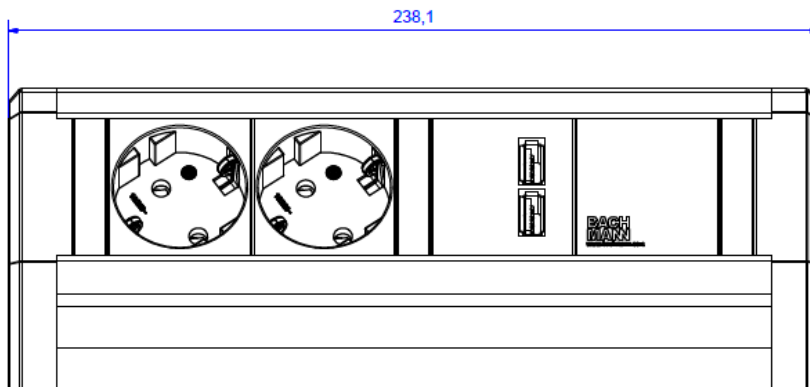

Skizze / Bild

DESK 2xSchutzkontaktsteckdosen 1xUSB Doppelcharger Stromein- und ausgang GST18i3	DESK 2xGerman type sockets 1xdouble charger power in- and output GST18i3
Steckdosen: <ul style="list-style-type: none"> Nach IEC 60884, VDE 0620-1 2-polig mit Schutzkontakt, mit Kinderschutz 16A/3680W, AC250V, IP20, 35° Schwarz 	Steckdosen: <ul style="list-style-type: none"> According IEC 60884, VDE 0620-1 2-pole with earthing contact, incl. child protection 16A/3680W, AC250V, IP20, 35° Black
USB Charger: <ul style="list-style-type: none"> 3,1A / 5VDC / 15W Doppelcharger 	USB Charger: <ul style="list-style-type: none"> 3,1A / 5VDC / 15W Double charger
Anschluss: <ul style="list-style-type: none"> Nicht wiederanschließbar, Endkappen genietet Stromein- und Ausgang GST18 Buchse schwarz 	Connection: <ul style="list-style-type: none"> Non-rewireable, riveted endcaps Power in- and output GST18 black
Befestigung: <ul style="list-style-type: none"> Über Haltewinkel 	Mounting: <ul style="list-style-type: none"> Via holding flanges
Material: <ul style="list-style-type: none"> Kunststoff: PA6 GF 30 V1, Glühdraht-Prüfung bis 850°C Profil: eloxiertes Aluminium 	Material: <ul style="list-style-type: none"> Plastic: PA6 GF 30 V1, glow wire resistant up to 850°C Profile: Aluminum anodised
Abmessungen: <ul style="list-style-type: none"> Gemäß Zeichnung 	Measurements: <ul style="list-style-type: none"> According to drawing
Lieferform: <ul style="list-style-type: none"> In Kartonbox verpackt 	Packing: <ul style="list-style-type: none"> In carton box
Lieferumfang: <ul style="list-style-type: none"> 1x Steckdosenleiste 	Extent of delivery: <ul style="list-style-type: none"> 1x socket strip