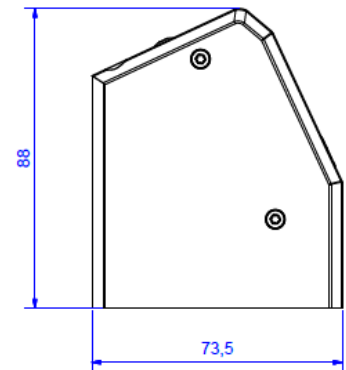

Skizze / Bild

DESK 2xSchutzkontaktsteckdosen 1xUSB Doppelcharger Stromein- und ausgang GST18i3	DESK 2xGerman type sockets 1xdouble charger power in- and output GST18i3
Steckdosen: <ul style="list-style-type: none"> Nach IEC 60884, VDE 0620-1 2-polig mit Schutzkontakt, mit Kinderschutz 16A/3680W, AC250V, IP20, 35° Schwarz 	Steckdosen: <ul style="list-style-type: none"> According IEC 60884, VDE 0620-1 2-pole with earthing contact, incl. child protection 16A/3680W, AC250V, IP20, 35° Black
USB Charger: <ul style="list-style-type: none"> 3,1A / 5VDC / 15W Doppelcharger 	USB Charger: <ul style="list-style-type: none"> 3,1A / 5VDC / 15W Double charger
Anschluss: <ul style="list-style-type: none"> Nicht wiederanschließbar, Endkappen genietet Stromein- und Ausgang GST18 Buchse schwarz 	Connection: <ul style="list-style-type: none"> Non-rewireable, riveted endcaps Power in- and output GST18 black
Befestigung: <ul style="list-style-type: none"> Über Haltewinkel 	Mounting: <ul style="list-style-type: none"> Via holding flanges
Material: <ul style="list-style-type: none"> Kunststoff: PA6 GF 30 V1, Glühdraht-Prüfung bis 850°C Profil: eloxiertes Aluminium 	Material: <ul style="list-style-type: none"> Plastic: PA6 GF 30 V1, glow wire resistant up to 850°C Profile: Aluminum anodised
Abmessungen: <ul style="list-style-type: none"> Gemäß Zeichnung 	Measurements: <ul style="list-style-type: none"> According to drawing
Lieferform: <ul style="list-style-type: none"> In Kartonbox verpackt 	Packing: <ul style="list-style-type: none"> In carton box
Lieferumfang: <ul style="list-style-type: none"> 1x Steckdosenleiste 	Extent of delivery: <ul style="list-style-type: none"> 1x socket strip