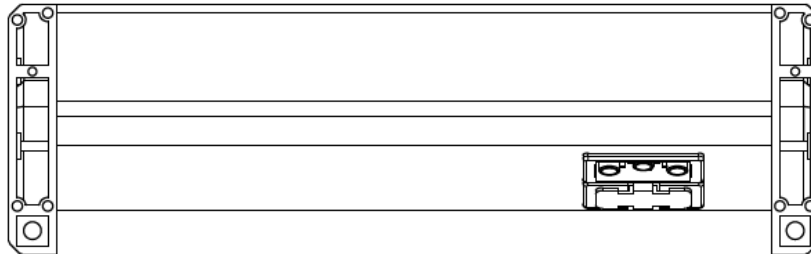

Skizze / Bild

DESK 2xSchutzkontaktsteckdosen 1xUSB Doppelcharger Stromein- und ausgang GST18i3	DESK 2xGerman type sockets 1xdouble charger power in- and output GST18i3
Steckdosen: <ul style="list-style-type: none"> Nach IEC 60884, VDE 0620-1 2-polig mit Schutzkontakt, mit Kinderschutz 16A/3680W, AC250V, IP20, 35° Schwarz 	Steckdosen: <ul style="list-style-type: none"> According IEC 60884, VDE 0620-1 2-pole with earthing contact, incl. child protection 16A/3680W, AC250V, IP20, 35° Black
USB Charger: <ul style="list-style-type: none"> 3,1A / 5VDC / 15W Doppelcharger 	USB Charger: <ul style="list-style-type: none"> 3,1A / 5VDC / 15W Double charger
Anschluss: <ul style="list-style-type: none"> Nicht wiederanschließbar, Endkappen genietet Stromein- und Ausgang GST18 Buchse schwarz 	Connection: <ul style="list-style-type: none"> Non-rewireable, riveted endcaps Power in- and output GST18 black
Befestigung: <ul style="list-style-type: none"> Über Haltewinkel 	Mounting: <ul style="list-style-type: none"> Via holding flanges
Material: <ul style="list-style-type: none"> Kunststoff: PA6 GF 30 V1, Glühdraht-Prüfung bis 850°C Profil: eloxiertes Aluminium 	Material: <ul style="list-style-type: none"> Plastic: PA6 GF 30 V1, glow wire resistant up to 850°C Profile: Aluminum anodised
Abmessungen: <ul style="list-style-type: none"> Gemäß Zeichnung 	Measurements: <ul style="list-style-type: none"> According to drawing
Lieferform: <ul style="list-style-type: none"> In Kartonbox verpackt 	Packing: <ul style="list-style-type: none"> In carton box
Lieferumfang: <ul style="list-style-type: none"> 1x Steckdosenleiste 	Extent of delivery: <ul style="list-style-type: none"> 1x socket strip