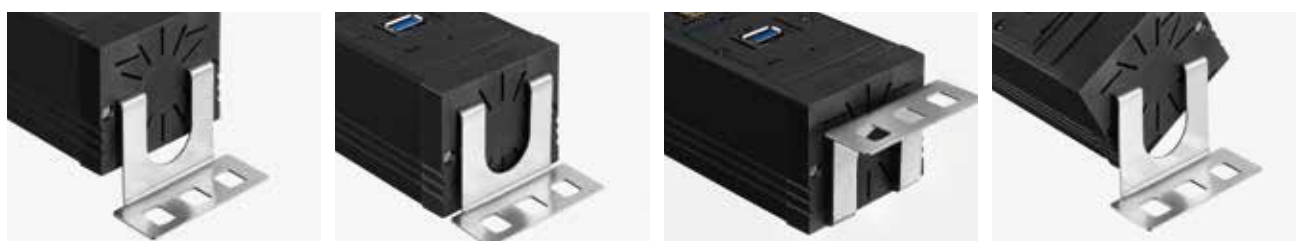

*unverbindliche Preisempfehlung ohne MwSt. pro Stück

ALLE ARTIKEL
INKL. BEFESTIGUNGSWINKEL