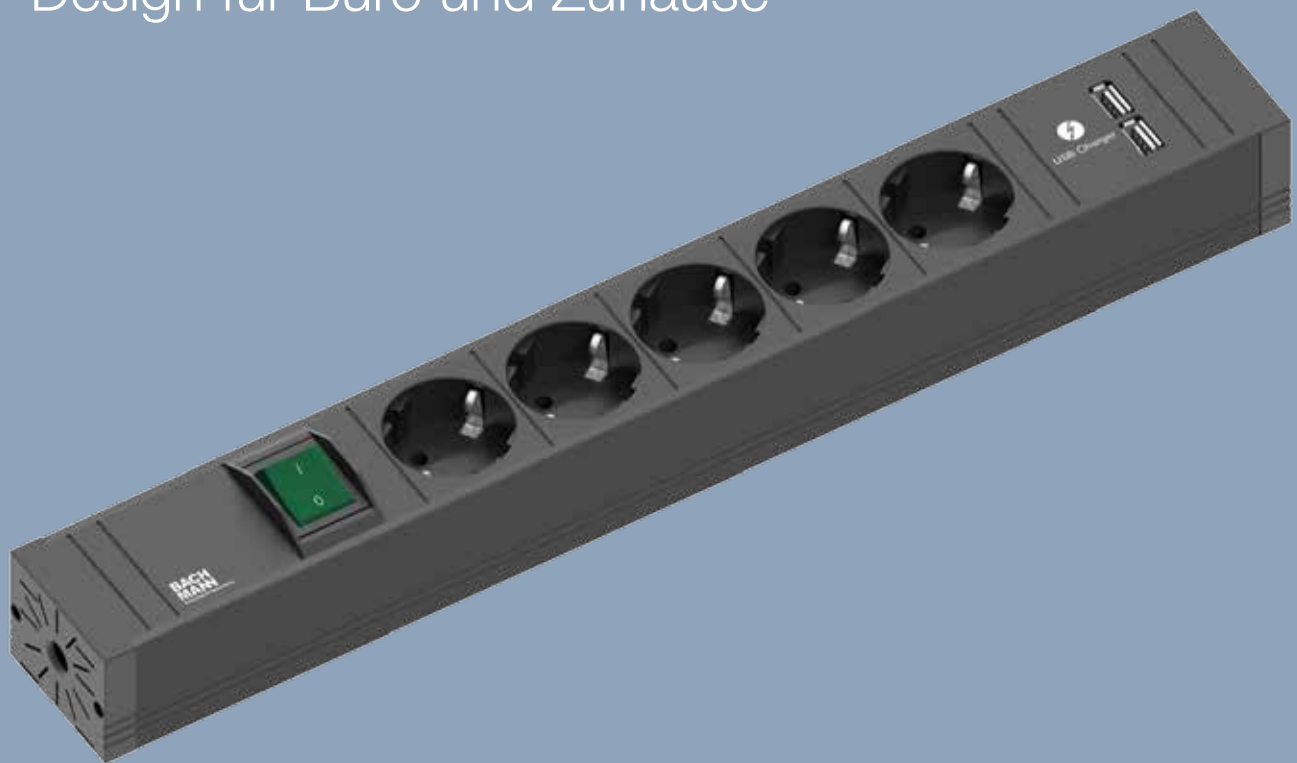

CONNECT LINE

Design für Büro und Zuhause

Kompakte Steckdosenleiste // große Produktfamilie // vielfältige Komponenten
// USB-Charger oder Überspannungsschutz // flexible Montagemöglichkeit // Plug-and-Play

**BACH
MANN**