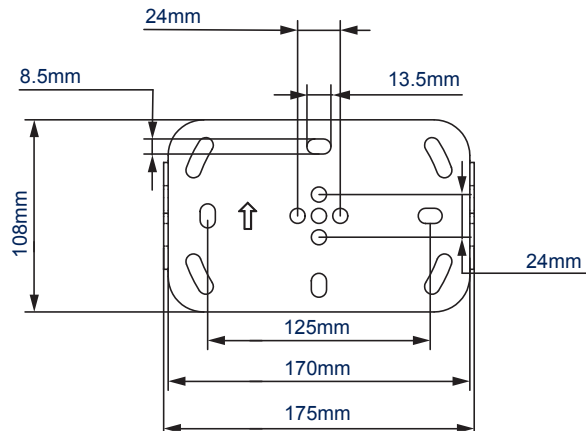

WANDPLATTE - VORDERANSICHT