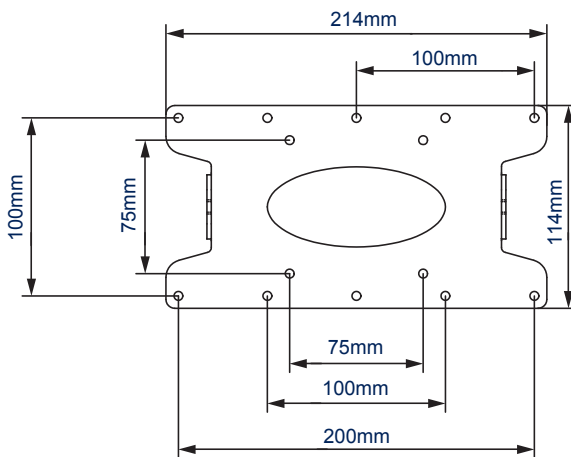

VERBINDUNGSPLATTE - VORDERANSICHT