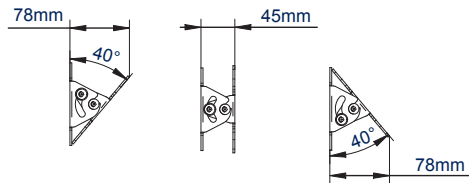

MONTAGE OHNE ADAPTER ARME - SEITENSICHT