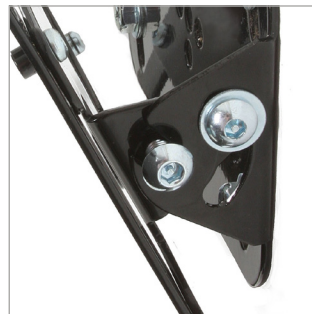

## FLACHBILDSCHIRM- WANDHALTERUNG NEIGBAR

Diese, für mittelgroße Bildschirme konzipierte Wandhalterung ist einfach zu installieren und ermöglicht durch die Neigungsfunktion eine optimale Positionierung des Bildschirms. Diese elegante und klare Montagelösung eignet sich für Bildschirme mit einem VESA-Muster bis zu 200 x 200mm und ist sowohl für kommerzielle Zwecke, als auch für Heiminstallationen ideal. BT7523 kann auch mit Schellen befestigt werden, um alternative Befestigungslösungen zu ermöglichen. Es werden Sicherheitsschrauben mitgeliefert, um ein unbefugtes Entfernen des Bildschirms zu verhindern.

### EIGENSCHAFTEN:

- Bildschirmmontage mit VESA-Montagemustern: 75 x 75mm, 100 x 100mm, 200 x 100mm und 200 x 200mm
- Einfache Einstellung des Neigungswinkels
- Bildschirmmontage mit nur 52mm Abstand zur Wand
- Mit "OWLS" Wand-Nivellier-System
- Einschließlich Sicherheitsschrauben und Inbusschlüssel, um das unbefugte Entfernen des Bildschirms zu verhindern
- Einfache "Einhängemontage" inkl. aller Montageteile
- Kompatibel mit B-Techs Zubehörschellen

Einfache Einstellung des Neigungswinkels

Abstand zur Wand nur 52mm

Inklusive Sicherheitsschrauben

Simple "Einhänge"- Installation

MONTAGE MIT ADAPTER ARMEN

MONTAGE OHNE ADAPTER ARME - SEITENSICHT

WANDPLATTE - VORDERANSICHT