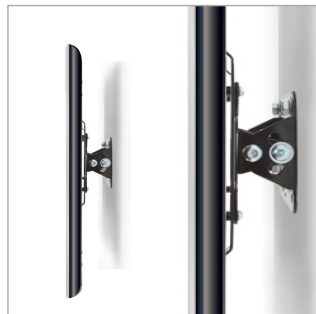

Abstand zur Wand nur 52mm