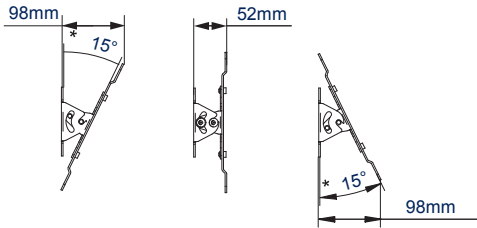

MONTAGE MIT ADAPTER ARMEN