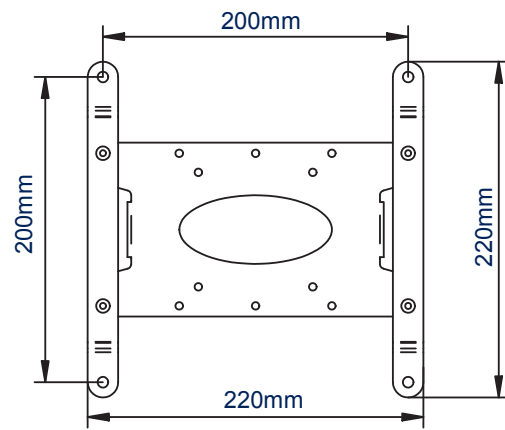

VERBINDUNGSPLATTE MIT ADAPTEREN - VORDERANSICHT

VERPACKUNGANGABEN

ORIGINAL DESIGNS BY B-TECH AV MOUNTS EINGETRAGENES DESIGN PATENTIERT

FARBE:	BESTELLNUMMER:	EAN CODE:	UMKARTON MENGE:	INNENKARTON MENGE:	UMKARTON GEWICHT:	UMKARTON WÜRFEL:
Schwarz	BT7523/B	5019318752575	8	0	10,6kg	0.014cbm