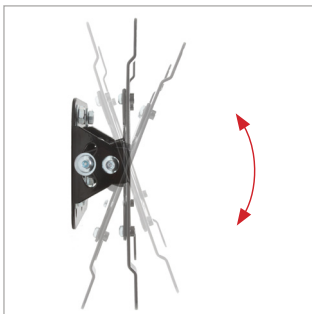

## FLACHBILDSCHIRM- WANDHALTERUNG NEIGBAR

Diese, für mittelgroße Bildschirme konzipierte Wandhalterung ist einfach zu installieren und ermöglicht durch die Neigungsfunktion eine optimale Positionierung des Bildschirms. Diese elegante und klare Montagelösung eignet sich für Bildschirme mit einem VESA-Muster bis zu 200 x 200mm und ist sowohl für kommerzielle Zwecke, als auch für Heiminstallationen ideal. BT7523 kann auch mit Schellen befestigt werden, um alternative Befestigungslösungen zu ermöglichen. Es werden Sicherheitsschrauben mitgeliefert, um ein unbefugtes Entfernen des Bildschirms zu verhindern.

### EIGENSCHAFTEN:

- Bildschirmmontage mit VESA-Montagemustern: 75 x 75mm, 100 x 100mm, 200 x 100mm und 200 x 200mm
- Einfache Einstellung des Neigungswinkels
- Bildschirmmontage mit nur 52mm Abstand zur Wand
- Mit "OWLS" Wand-Nivellier-System
- Einschließlich Sicherheitsschrauben und Inbusschlüssel, um das unbefugte Entfernen des Bildschirms zu verhindern
- Einfache "Einhängemontage" inkl. aller Montageteile
- Kompatibel mit B-Techs Zubehörschellen

Einfache Einstellung des Neigungswinkels

Abstand zur Wand nur 52mm

Inklusive Sicherheitsschrauben

Simple "Einhänge"- Installation

MONTAGE MIT ADAPTER ARMEN

MONTAGE OHNE ADAPTER ARME - SEITENSICHT

WANDPLATTE - VORDERANSICHT