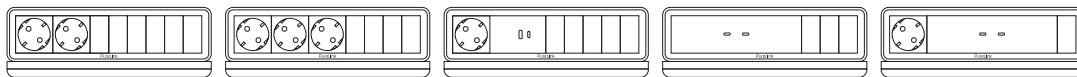

10-Slot Free Standing Enclosure **M2-ENC10**

AC power ports	2	3	1	0	1
DC power ports	0	0	2	1	1
AV docking	0	0	0	1	1
Empty slots	6	4	5	3	1

		Item No.				
Black		M2-ENC10-1010	M2-ENC10-1020	M2-ENC10-1030	M2-ENC10-1040	M2-ENC10-1050
White		M2-ENC10-1011	M2-ENC10-1021	M2-ENC10-1031	M2-ENC10-1041	M2-ENC10-1051
Space grey		M2-ENC10-1012	M2-ENC10-1022	M2-ENC10-1032	M2-ENC10-1042	M2-ENC10-1052