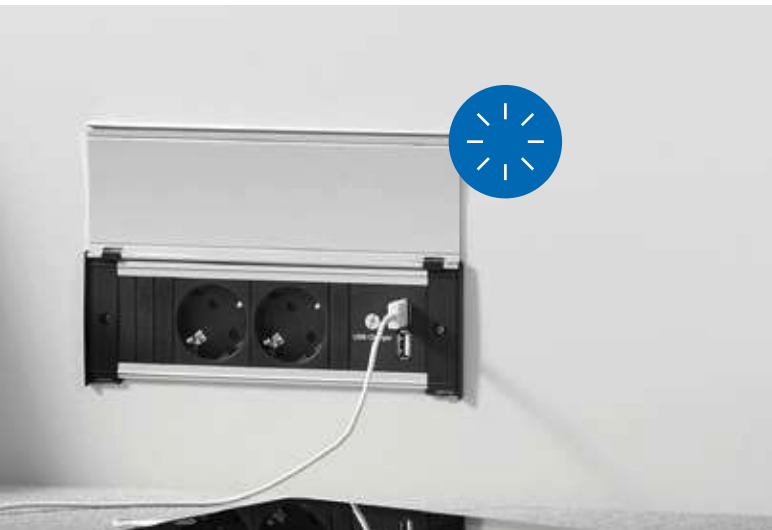

Materialien

Hochwertige Materialien setzen nicht nur optisch Akzente, sondern lassen jede Berührung zu einem Wohlfühlerlebnis werden. Aluminium, Metall, Stahlblech oder praktisches Kunststoff: Wählen Sie aus unserem breiten Portfolio das BACHMANN Produkt, welches die beste Antwort auf Ihre Anforderungen bietet.